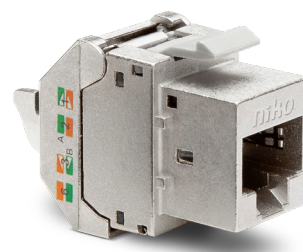

# Afgeschermd RJ45-connector STP Cat. 6, klaar voor PoE, voor bandbreedtes tot 250MHz

650-45067

4 jaar  
garantie

Deze afgeschermd RJ45-connector dient om apparatuur voor spraak, data en beeldtoepassingen aan te sluiten. De performantie is STP Cat. 6, klaar voor PoE, voor bandbreedtes tot 250MHz.

## Technische gegevens

Afgeschermd RJ45-connector STP Cat. 6, klaar voor PoE, voor bandbreedtes tot 250MHz

- PoE-standaard: IEEE 802.3BT (Type 4), 4-paar PoE
- Beschikbaar vermogen bij PD: 51 W
- Maximaal geleverd vermogen door PSE: 60 W
- Spanningsbereik (bij PSE) : 50,0-57,0 V
- Spanningsbereik (bij PD): 42,5-57 V
- Maximale stroom I<sub>max</sub>: 600 mA per paar
- Maximale kabelweerstand per set van twee: 12,5 Ω
- Energiebeheer: Drie vermogensklasseniveaus onderhandeld via handtekening of 0,1 W stappen onderhandeld via LLDP
- Onderbelasten van maximale omgevingstemperatuur voor werking kabel: 10 °C (20 °F) met meer dan de helft van gebundelde kabels bij I<sub>max</sub>
- Ondersteunde bekabeling: Categorie 5
- Ondersteunde modi: Modus A, Modus B, 4-paarmodus
- Slagvastheid: De combinatie van een mechanisme, een centraalplaat en een afdekplaat heeft een slagweerstand van IK06
- Markering: CE