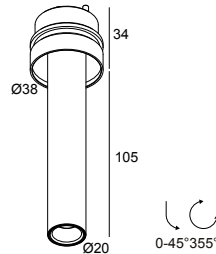

 [Bekijk op website](#)

Algemene info

LOCATIE	binnen
INSTALLATIE	Plafond Inbouw
ZAAGMAAT/OPENING (MM)	rond - Ø KIT
INBOUWDIEPTE (MM)	75
STOF EN WATERDICHTHEID	IP20
GEWICHT (KG)	0.2
RICHTBAARHEID	0° tot 45° zwenkbaar, 355° roteerbaar
INFO	REFLECTOR FL-30° EXCL.LED POWER SUPPLY 350-1050mA-DC UHO TUBE B included

Benodigheden

MOUNTING KIT UHO L TRIMLESS
LED POWER SUPPLY 350 / 500 / 700 / 1050mA-DC DIM

Voor gedetailleerde montage gegevens, consulteer de handleiding: [27217_XXX0_HAND.pdf](#)

UHO L TRIMLESS 92730 FG