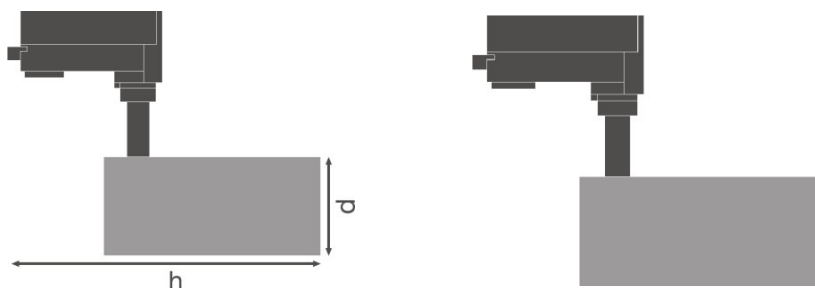

Kleurtemperatuur	3000 K
Kleurweergave-index Ra	>90
Lichtkleur	Warm White
Lichtstroom	4000 lm
Lichtstroom efficiëntie	75 lm/W
Standaardafwijking van kleurproeven	≤ 3 sdcn

Lichttechnische gegevens

Stralingshoek	24 °
----------------------	------

Afmetingen

Diameter	95,0 mm
Hoogte	297,0 mm
Product gewicht	1520,00 g

Kleuren & materialen

Kleur behuizing	Gray
Kleur van het product	Gray
Body materiaal	Aluminium
Materiaal afdekking	Polymethylmethacrylate (PMMA)