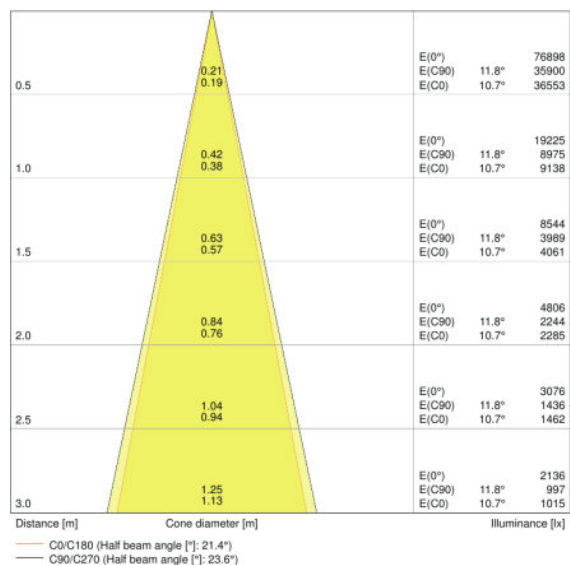

Kleurtemperatuur	3000 K
Kleurweergave-index Ra	>90
Lichtkleur	Warm White
Lichtstroom	4000 lm
Lichtstroom efficiëntie	75 lm/W
Standaardafwijking van kleurproeven	≤ 3 sdcn

Lichttechnische gegevens

Stralingshoek	24 °
----------------------	------

Afmetingen

Diameter	95,0 mm
Hoogte	297,0 mm
Product gewicht	1520,00 g

Kleuren & materialen

Kleur behuizing	Gray
Kleur van het product	Gray
Body materiaal	Aluminium
Materiaal afdekking	Polymethylmethacrylate (PMMA)

Lichtverdeling

LDC typ cone

LDC typ polar

TECHNISCHE UITRUSTING

- Optionele reflectoren met 15° of 38° uitstralingshoek beschikbaar

LOGISTIEKE DATA

Productcode	Productomschrijving	Verpakkingseenheid (stuks per verpakking)	Afmetingen (lengte x breedte x hoogte)	Volume	Gewicht
4058075113763	TRACK SP D95 55 W 3000 K 90RA NFL GY	Verzenddoos 4	495 mm x 130 mm x 340 mm	21.88 dm ³	7097,00 g