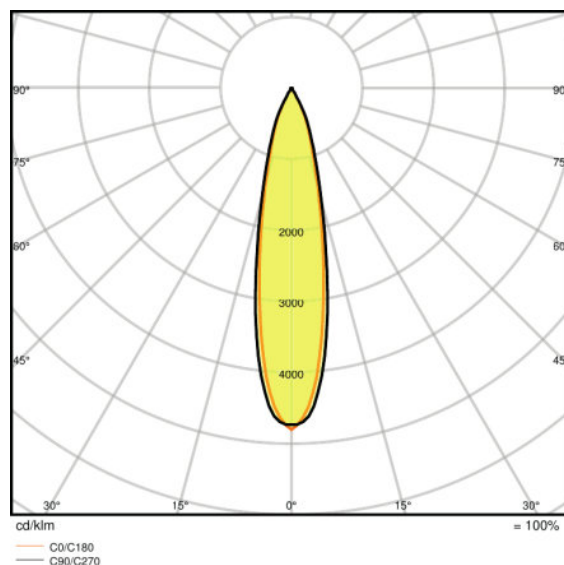

Kleurtemperatuur	3000 K
Kleurweergave-index Ra	>90
Lichtkleur	Warm White
Lichtstroom	4000 lm
Lichtstroom efficiëntie	75 lm/W
Standaardafwijking van kleurproeven	≤ 3 sdcn

Lichttechnische gegevens

Stralingshoek	24 °
----------------------	------

Lichtverdeling

LDC typ cone

LDC typ polar

TECHNISCHE UITRUSTING

- Optionele reflectoren met 15° of 38° uitstralingshoek beschikbaar

LOGISTIEKE DATA

Productcode	Productomschrijving	Verpakkingseenheid (stuks per verpakking)	Afmetingen (lengte x breedte x hoogte)	Volume	Gewicht
4058075113763	TRACK SP D95 55 W 3000 K 90RA NFL GY	Verzenddoos 4	495 mm x 130 mm x 340 mm	21.88 dm ³	7097,00 g