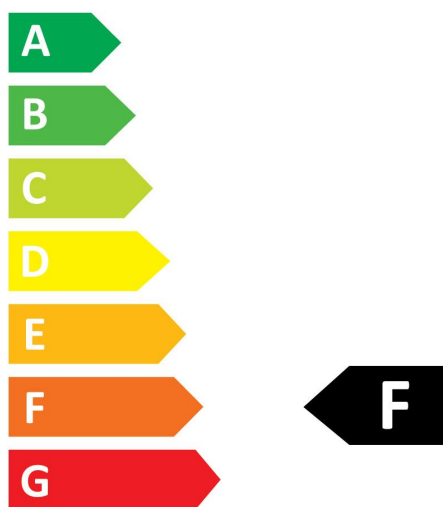

### Product features

- Reeks ledlampen met reflector ES50, met witte behuizing - Lampvoet GU10. CRI > 80 - Beschikbaar in 3000K/4000K. Lichtbundel: 36° à 110°. Verwachte levensduur : 15.000 uur. Toepassing: Ideaal voor residentieel gebruik. 3 jaar garantie. Niet geschikt voor gesloten armaturen.

## PRODUCT OVERVIEW

Productnaam	RefLED ES50 V6 450LM 830 110d SL
Technologie	LED
Watt (nominaal) (W)	6.2
Type	LED exchangeable
Lampvoet	GU10
Type armatuur (open/gesloten)	Open
Algemene toepassing	Kantoor, Horeca, Retail, Onderwijs, Residentieel & Consument, Musea & Galeries
ETIM klasse	EC001959
E-nummer FI	4741067
Garantie	3 jaar
Kleurtemperatuur (K)	3000
Lichtkleur	Warmwit
CRI (Ra)	80
Initiële kleurvariatie (SDCM)	SDCM6
Kleurafwijking in de tijd	6
Bundel breedte (°)	110
Photobiological Risk Group	RG1
Wattage (W)	6.2
Dimbaar	Neen
Gemiddelde levensduur (nominaal) (u)	15000
EAN code	5410288291819

### Optical data

Kleurtemperatuur (K)	3000
Lichtkleur	Warmwit
CRI (Ra)	80
Initiële kleurvariatie (SDCM)	SDCM6
Kleurafwijking in de tijd	6
Luminous Intensity (cd)	250
Bundel breedte (°)	110
Photobiological Risk Group	RG1
Vermogen van lumen aan einde nominale levensduur (lm)	70

# SYLVANIA

RefLED ES50

RefLED ES50 V6 450LM 830 110d SL

0029181

0029181

**7**  
kWh/1000h

2019/2015