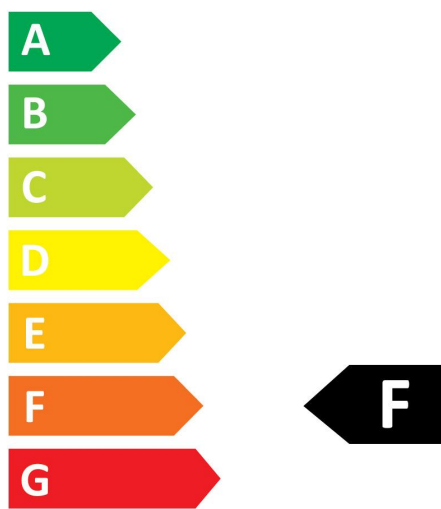

RefLED ES50

RefLED ES50 V6 450LM 830 110d SL

0029181

0029181

7
kWh/1000h

2019/2015