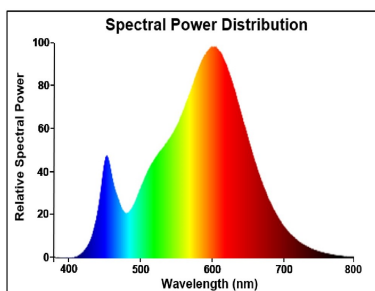

RefLED ES50

RefLED ES50 V6 450LM 830 110d SL

0029181

Packaging

Beschrijving verpakking	Karton
EAN code	5410288291819
Enkele lengte verpakking (cm)	8.2
Enkele breedte verpakking (cm)	6.1
Hoogte eenheidsverpakking (cm)	5.1
DUN14 (inner)	25410288291813
Eenheden per binnendoos	6
Binnenhoogte verpakking (cm)	9.2
Packaging inner width (cm)	16.4
Packaging inner depth (cm)	13.1
DUN14 (outer)	15410288291816
Eenheden per omdoos	60
Lengte omdoos (cm)	20.8
Breedte omdoos (cm)	17.8
Diepte omdoos (cm)	68.5

Safety data

Optimale bedrijfsomstandigheden (°C)	-20-40
Reinigingsinstructies bij breuk	Nvt
Lamp voor speciaal doeleinde	Nee
Uitsluitend te gebruiken in droge toepassingen	Ja
Geschikt voor huishoudelijke verlichting	Ja
Safety message	Niet geschikt voor geheel gesloten armaturen

PHOTOMETRY

TECHNICAL DRAWINGS