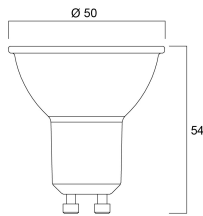

RefLED ES50

RefLED ES50 V6 450LM 830 110d SL

0029181