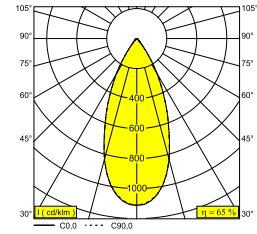

ENTERO RD-S TRIMLESS IP TW 94045 B

28472 9030 B

DISPONIBLE EN
NOIR 28472 9030 B
COULEUR OR 28472 9030 GC
BLANC 28472 9030 W

 [Voir sur le site Web](#)

Informations générales

EMPLACEMENT	interieur
INSTALLATION	Plafond Encastré
FORME / TAILLE DE DÉCOUPE (MM)	circulaire - Ø KIT
PROFONDEUR D'ENCASTREMENT (MM)	115
PROTECTION CONTRE LA PÉNÉTRATION	IP44/20
POIDS (KG)	0.245
ORIENTATION	0° à 20° inclinable, 355° rotatif
INFORMATIONS	REFLECTOR WFL-45° EXCL.LED POWER SUPPLY 500mA-DC TW - (DALI DT8)

Informations électriques

CLASSE	III
CLASSE D'ÉNERGIE	E

Info Source lumineuse

Lightsource Name	LED
Source de lumière	LED array 9W / CRI>90 (R9: 50) / 1800K-4000K / 979lm
Valeurs TM-30	Rf: 89 / Rg: 100
SDCM	SDCM2
Groupe de risque	RG1
LM80	L90B10 > 50000
Techniques LED (source lumineuse)	979lm // 9W // 109lm/W
Techniques LED (luminaire)	636lm // 10W // 61lm/W