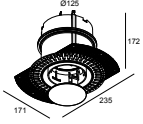

ENTERO RD-S TRIMLESS IP TW 94045 B

28472 9030 B

TERMINEZ VOTRE SPÉCIFICATION

les alimentations led

#

21012 0355 LED POWER SUPPLY 500mA-DC 2CH TW DIM5

1->2

kit de montage

28400 0010 MOUNTING KIT ENTERO RD-S O.F.A.

kit de montage plafond tendu

28400 0070 MOUNTING KIT ENTERO RD-S CSC

28400 0130 MOUNTING KIT ENTERO RD-S WSC

kit de montage - side air + light

29810 0100 MOUNTING KIT SIDE AIR ONLY 1

29810 0110 MOUNTING KIT SIDE AIR 105

ENTERO RD-S TRIMLESS IP TW 94045 B

28472 9030 B

kit de montage - top air only

29810 0200 MOUNTING KIT TOP AIR ONLY 1

kit de montage - no air

29810 0120 MOUNTING KIT NO AIR 105