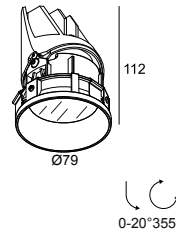

ENTERO RD-S TRIMLESS IP TW 94045 B

28472 9030 B

DISPONIBLE EN
NOIR 28472 9030 B
COULEUR OR 28472 9030 GC
BLANC 28472 9030 W

 [Voir sur le site Web](#)

Informations générales

EMPLACEMENT	interieur
INSTALLATION	Plafond Encastré
FORME / TAILLE DE DÉCOUPE (MM)	circulaire - Ø KIT
PROFONDEUR D'ENCASTREMENT (MM)	115
PROTECTION CONTRE LA PÉNÉTRATION	IP44/20
POIDS (KG)	0.245
ORIENTATION	0° à 20° inclinable, 355° rotatif
INFORMATIONS	REFLECTOR WFL-45° EXCL.LED POWER SUPPLY 500mA-DC TW - (DALI DT8)

Conditions

MOUNTING KIT ENTERO ROUND S
MOUNTING KIT AIR 105
LED POWER SUPPLY 500mA-DC TW

ENTERO RD-S TRIMLESS IP TW 94045 B

28472 9030 B

Pour des instructions d'installation détaillées, veuillez consulter le manuel: [28472_XXX0_HAND.pdf](#)