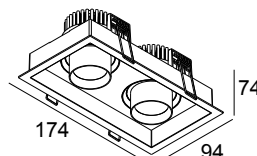

[Voir sur le site Web](#)

Informations générales

EMPLACEMENT	interieur
INSTALLATION	Plafond Encastré
FORME / TAILLE DE DÉCOUPE (MM)	rectangle - 165 x 85
PROFONDEUR D'ENCASTREMENT (MM)	75
ÉPAISSEUR DE LA SURFACE DE MONTAGE (MM)	max.25
PROTECTION CONTRE LA PÉNÉTRATION	IP20
POIDS (KG)	0.3
ORIENTATION	0° à 20° inclinable, 350° rotatif
INFORMATIONS	REFLECTOR FL-45° EXCL.LED POWER SUPPLY 350mA-DC VARO 2 S OK COVER BLACK or WHITE included

Informations électriques

CLASSE	III
CLASSE D'ÉNERGIE	D

Info Source lumineuse

Lightsource Name	LED
Source de lumière	2 x (LED array 5,8W / CRI>90 (R9: 52) / 3000K / 787lm)
Valeurs TM-30	Rf: 90 / Rg: 99
SDCM	SDCM1
Groupe de risque	RG1
LM80	L90B10 > 50000
Techniques LED (source lumineuse)	1574lm // 11,6W // 135lm/W
Techniques LED (luminaire)	1082lm // 13W // 81lm/W

Conditions

LED POWER SUPPLY 350mA-DC DIM

Options

VARO 2 S OK COVER