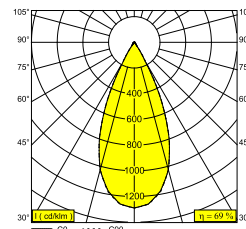

[Voir sur le site Web](#)

Informations générales

EMPLACEMENT	interieur
INSTALLATION	Plafond Encastré
FORME / TAILLE DE DÉCOUPE (MM)	rectangle - 165 x 85
PROFONDEUR D'ENCASTREMENT (MM)	75
ÉPAISSEUR DE LA SURFACE DE MONTAGE (MM)	max.25
PROTECTION CONTRE LA PÉNÉTRATION	IP20
POIDS (KG)	0.3
ORIENTATION	0° à 20° inclinable, 350° rotatif
INFORMATIONS	REFLECTOR FL-45° EXCL.LED POWER SUPPLY 350mA-DC VARO 2 S OK COVER BLACK or WHITE included

Informations électriques

CLASSE	III
CLASSE D'ÉNERGIE	D

Info Source lumineuse

Lightsource Name	LED
Source de lumière	2 x (LED array 5,8W / CRI>90 (R9: 52) / 3000K / 787lm)
Valeurs TM-30	Rf: 90 / Rg: 99
SDCM	SDCM1
Groupe de risque	RG1
LM80	L90B10 > 50000
Techniques LED (source lumineuse)	1574lm // 11,6W // 135lm/W
Techniques LED (luminaire)	1082lm // 13W // 81lm/W

Conditions

LED POWER SUPPLY 350mA-DC DIM

Options

VARO 2 S OK COVER