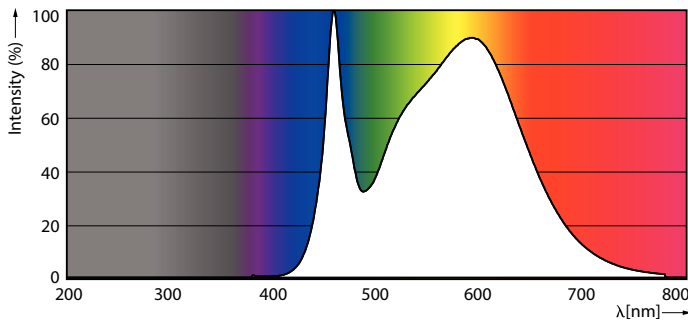

Fotometrische gegevens

Spectral Power Distribution Colour - CorePro R7S 118mm 7.2-60W 840