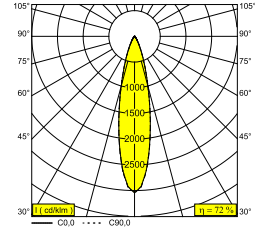

PLAT-OH! TRIMLESS SOFT 93023 B

29514 9010 B

BESCHIKBAAR IN
ZWART 29514 9010 B
GOUD KLEUR 29514 9010 GC
WIT 29514 9010 W

 [Bekijk op website](#)

Algemene info

LOCATIE	binnen
INSTALLATIE	Plafond Inbouw
ZAAGMAAT/OPENING (MM)	rond - ØKIT
INBOUWDIEPTE (MM)	55
STOF EN WATERDICHTHEID	IP20
GEWICHT (KG)	0.2
RICHTBAARHEID	0° tot 30° zwenkbaar
INFO	REFLECTOR FL-23° EXCL.LED POWER SUPPLY 350mA-DC

Elektrische info

KLASSE	III
ENERGIE KLASSE	F

Info lichtbron

Lightsource Name	LED
Lichtbron	LED array 6W / CRI>90 (R9: 50) / 3000K-1800K / 623lm
TM-30-15 Waarden	Rf: 90 / Rg: 99
SDCM	SDCM2
Risk-groep	RG1
LM80	L90B10 > 50000
LED techniek (lichtbron)	623lm // 6W // 105lm/W
LED techniek (toestel)	448lm // 7W // 65lm/W