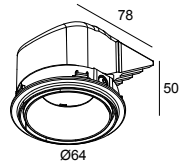

PLAT-OH! TRIMLESS SOFT 93023 B

29514 9010 B

BESCHIKBAAR IN
ZWART 29514 9010 B
GOUD KLEUR 29514 9010 GC
WIT 29514 9010 W

 [Bekijk op website](#)

Algemene info

LOCATIE	binnen
INSTALLATIE	Plafond Inbouw
ZAAGMAAT/OPENING (MM)	rond - ØKIT
INBOUWDIEPTE (MM)	55
STOF EN WATERDICHTHEID	IP20
GEWICHT (KG)	0.2
RICHTBAARHEID	0° tot 30° zwenkbaar
INFO	REFLECTOR FL-23° EXCL.LED POWER SUPPLY 350mA-DC

Benodigdheden

MOUNTING KIT PLAT-OH! TRIMLESS
 LED POWER SUPPLY 350mA-DC

Voor gedetailleerde montage gegevens, consulteer de handleiding: [29514_XXX0_HAND.pdf](#)

PLAT-OH! TRIMLESS SOFT 93023 B

29514 9010 B

29514 9010 B

21032 0295

LED POWER CONVERTER 48V-DC to 350 mA-DC / 15W DIM5

1->2

Montage kit

29510 0020 MOUNTING KIT PLAT-OH! TRIMLESS

Notes: