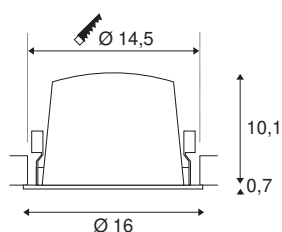

## TECHNISCHE GEGEVENS

Art.nr.:	1004040
Aantal verschillende lichtopeningen	1
Secundaire stroom/spanning	1050mA
Hoogte	10.8 cm
Diameter	16 cm
Inbouwdiameter	14.5 cm
Inbouwdiepte	11.5 cm
Nettogewicht	0.66 kg
Brutogewicht	0.706 kg
IP-code	IP 20 / IP 44
Beschermingsklasse	III
Schokbestendigheidsklasse	IK02
Schokbestendigheid	0,2 Joule
Montage	inbouw
Montagebeschrijving	plafond
Wattage	37.4 W
Lumen	3800 lm
Lichtkleurtemperatuur	4000 Kelvin
Stralingshoek	55 °
Kleur	zwart
CRI	90
UGR ≤	19