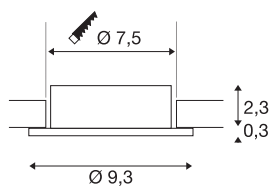

NEW TRIA® 75

plafondinbouwing, D: 9.3 H: 2.6 cm, IP20, aluminium

Ontdek de nieuwe generatie van onze NEW TRIA®-serie en creëer een individuele lichtervaring. Een modulair element is de vierkante of ronde inbouwing, die verkrijgbaar is in een zwenk- en draaibare of een volledig beschermde IP 65-versie. In de kleuren zwart, wit, roségoud of geborsteld aluminium past hij zich harmonieus aan elke ruimtelijke sfeer aan. Voor eenvoudige montage wordt de montage-ring, speciaal ontworpen voor een gatdiameter van 75 mm, geleverd met clip- en bladveren.

TECHNISCHE SPECIFICATIES

Art.nr.	1007351
IP-code	IP20
Kleur	aluminium
Hoogte	2.6 cm
Diameter	9.3 cm
Nettogewicht	0.089 kg
Brutogewicht	0.115 kg
Vorm inbouwopening	rond
Inbouwdiameter	7.5 cm
BIG WHITE pagina	82