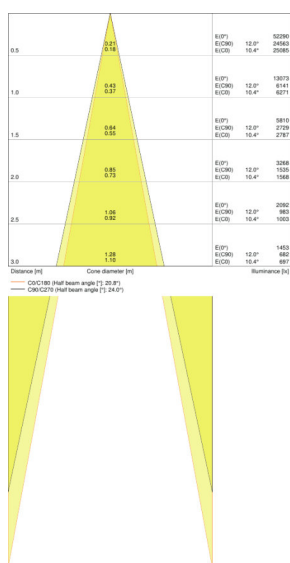

Fotometrische data

Kleurtemperatuur	3000 K
Kleurweergave-index Ra	90
Lichtkleur	Warm White
Lichtstroom	2660 lm
Lichtstroom efficiëntie	75 lm/W
Standaardafwijking van kleurproeven	≤ 3 sdcM

Lichttechnische gegevens

Stralingshoek	24 °
---------------	------

Afmetingen

Diameter	85,0 mm
Hoogte	267,0 mm
Product gewicht	1020,00 g

Kleuren & materialen

Kleur behuizing	Gray
Kleur van het product	Gray
Kleur behuizing	Gray
Body materiaal	Aluminum
Materiaal afdekking	Polymethylmethacrylate (PMMA)

Lichtverdeling

LDC typ cone

LDC typ polar

TECHNISCHE UITRUSTING

- Optionele reflectoren met 15° of 38° uitstralingshoek beschikbaar

LOGISTIEKE DATA

Productcode	Verpakkingseenheid (stuks per verpakking)	Afmetingen (lengte x breedte x hoogte)	Gewicht	Volume
4058075113725	Vouwdoos 1	120 mm x 120 mm x 300 mm	1090,00 g	4.32 dm ³
4058075113732	Verzenddoos 4	495 mm x 130 mm x 310 mm	4794,00 g	19.95 dm ³