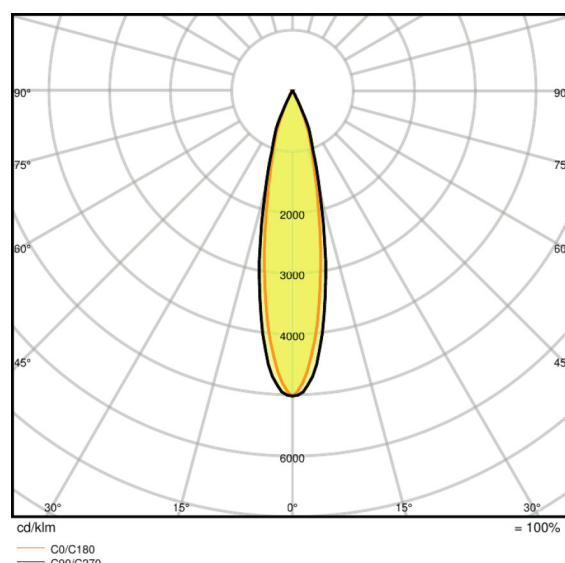

Fotometrische data

Kleurtemperatuur	3000 K
Kleurweergave-index Ra	90
Lichtkleur	Warm White
Lichtstroom	2660 lm
Lichtstroom efficiëntie	75 lm/W
Standaardafwijking van kleurproeven	≤ 3 sdcM

Lichttechnische gegevens

Stralingshoek	24 °
---------------	------

Afmetingen

Diameter	85,0 mm
Hoogte	267,0 mm
Product gewicht	1020,00 g

Kleuren & materialen

Kleur behuizing	Gray
Kleur van het product	Gray
Kleur behuizing	Gray
Body materiaal	Aluminum
Materiaal afdekking	Polymethylmethacrylate (PMMA)

Lichtverdeling

LDC typ cone

LDC typ polar

TECHNISCHE UITRUSTING

- Optionele reflectoren met 15° of 38° uitstralingshoek beschikbaar

LOGISTIEKE DATA

Productcode	Verpakkingseenheid (stuks per verpakking)	Afmetingen (lengte x breedte x hoogte)	Gewicht	Volume
4058075113725	Vouwdoos 1	120 mm x 120 mm x 300 mm	1090,00 g	4.32 dm ³
4058075113732	Verzenddoos 4	495 mm x 130 mm x 310 mm	4794,00 g	19.95 dm ³