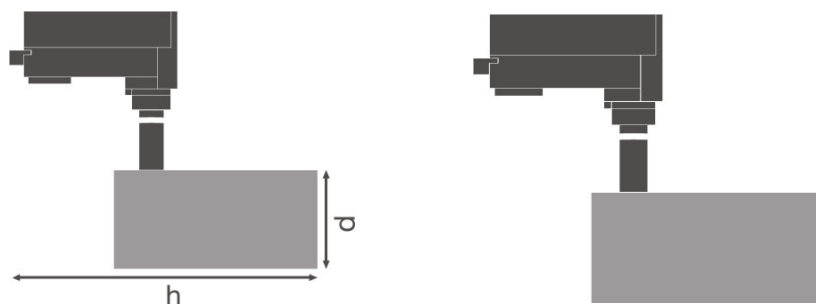

Armatuur voorschakelapparatuurdata

Ouput current	900 mA
ECG - Output ripple current	<10 %
Flikkervrij	Ja
Max. armaturen op stroomonderbreke B16 A	30
Max. armaturen op stroomonderbreke C10 A	24
Max. armaturen op stroomonderbreke C16 A	38

Fotometrische data

Kleurtemperatuur	3000 K
Kleurweergave-index Ra	90
Lichtkleur	Warm White
Lichtstroom	2660 lm
Lichtstroom efficiëntie	75 lm/W
Standaardafwijking van kleurproeven	≤ 3 sdcM

Lichttechnische gegevens

Stralingshoek	24 °
---------------	------

Afmetingen

Diameter	85,0 mm
Hoogte	267,0 mm
Product gewicht	1020,00 g

Kleuren & materialen

Kleur behuizing	Gray
Kleur van het product	Gray
Kleur behuizing	Gray
Body materiaal	Aluminum
Materiaal afdekking	Polymethylmethacrylate (PMMA)