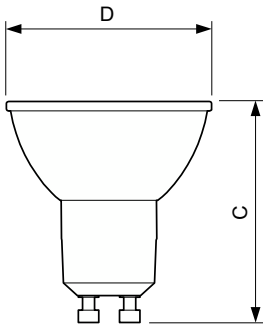

Maatschets

Product	D	C
CorePro LEDspot 4-50W GU10 840 36D DIM	50 mm	54 mm

Fotometrische gegevens

Accent Lighting Spots - CorePro LEDspot 4-50W GU10 840 36D DIM

Spectral Power Distribution Colour - CorePro LEDspot 4-50W GU10 840 36D DIM