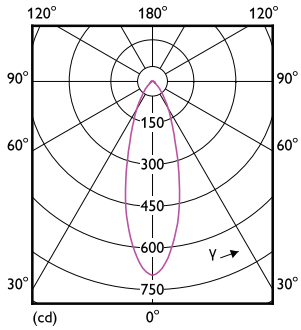

Maatschets

Product	D	C
CorePro LEDspot 4-50W GU10 840 36D DIM	50 mm	54 mm

Fotometrische gegevens

Accent Lighting Spots - CorePro LEDspot 4-50W GU10 840 36D DIM

Spectral Power Distribution Colour - CorePro LEDspot 4-50W GU10 840 36D DIM

CorePro LEDspot MV - GU10

Fotometrische gegevens

Light Distribution Diagram - CorePro LEDspot 4-50W GU10 840 36D DIM

Levensduur

Life Expectancy Diagram - CorePro LEDspot 4-50W GU10 840 36D DIM

Lumen Maintenance Diagram - CorePro LEDspot 4-50W GU10 840 36D DIM