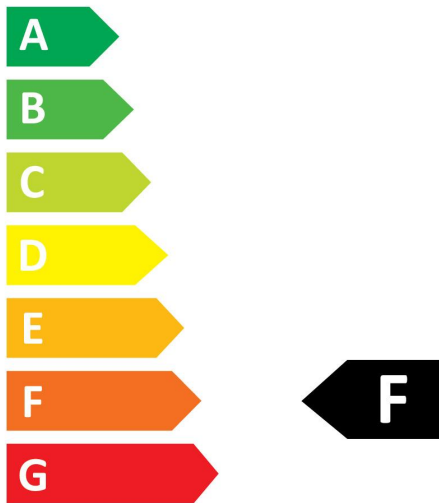

RefLED ES50

RefLED ES50 3,1W 230lm 830 36°

0029155

Product features

- Gamme de lampes LED à réflecteur ES50, avec corps blanc - Culot GU10. IRC > 80 - Disponible en 3000K/4000K. Faisceau : 36° à 110°. Durée de vie : 15.000 heures . Application : Idéal pour le résidentiel. Garantie 3 ans. Ne convient pas aux luminaires fermés.

NOTES

undefined

PRODUCT OVERVIEW

Nom du produit	RefLED ES50 3,1W 230lm 830 36°
Technologie	LED
Watts (nominal) (W)	3.1
Type	LED exchangeable
Culot	GU10
Type de luminaire (ouvert/fermé)	Ouvert
Application générale	Bureaux, CHR (Café-Hôtel-Restaurant), Commerce, Education, Résidentiel & Consommateur, Musées & Galeries
Classe ETIM	EC001959
Numéro virtuel FI	4741054
Garantie	3 ans
Température de couleur (K)	3000
Couleur de lumière	Blanc chaud
IRC (Ra)	80
Colour Variation Initial (SDCM)	SDCM6
Déviatiion de la couleur dans le tems	6
Beam Angle (°)	36
Photobiological Risk Group	RG1
Wattage (W)	3.1
Dimmable	Non
Durée de vie moyenne (nominal) (hr)	15000
Code EAN	5410288291550

Données optiques

Température de couleur (K)	3000
Couleur de lumière	Blanc chaud
IRC (Ra)	80
Colour Variation Initial (SDCM)	SDCM6
Déviation de la couleur dans le temps	6
Intensité lumineuse (cd)	460
Beam Angle (°)	36
Photobiological Risk Group	RG1
Maintien du flux à la fin de la durée de vie nominale (lm)	70

PHOTOMÉTRIE

RefLED ES50

RefLED ES50 3,1W 230lm 830 36°

0029155

SCHÉMAS TECHNIQUES

0029155

4
kWh/1000h

2019/2015