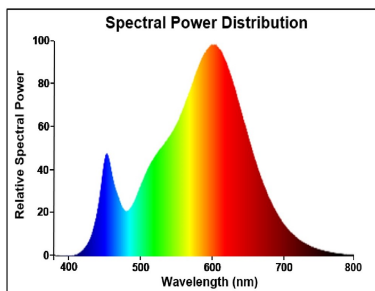

RefLED ES50

RefLED ES50 3,1W 230lm 830 36°

0029155

Données physiques

Hauteur (mm)	54
Diamètre nominal produit (mm)	50
Poids (kg)	0.035

Emballage

Description de l'emballage	Carton
Code EAN	5410288291550
Longueur simple de l'emballage (cm)	8.2
Largeur simple de l'emballage (cm)	6.1
Hauteur emballage unitaire (cm)	5.1
DUN14 (inner)	25410288291554
Unités par emballage intérieur	6
Hauteur intérieur emballage (cm)	9.2
Packaging inner width (cm)	16.4
Packaging inner depth (cm)	13.1
DUN14 (outer)	15410288291557
Unités par emballage extérieur	60
Packaging outer length / height (cm)	20.8
Packaging outer width (cm)	17.8
Profondeur boîte extérieure (cm)	68.5

Sécurité

Condition de fonctionnement optimal (° C)	-20-40
Consignes de nettoyage en cas de bris	N/A
Lampe à objectif spécial	No
Utilisation pour applications sèches uniquement	Oui
Convient à l'éclairage résidentiel	Yes
Safety message	Ne convient pas aux luminaires fermés

PHOTOMÉTRIE