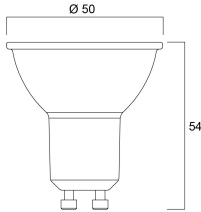

Hauteur (mm)	54
Diamètre nominal produit (mm)	50
Poids (kg)	0.035

Emballage

Description de l'emballage	Carton
Code EAN	5410288291550
Longueur simple de l'emballage (cm)	8.2
Largeur simple de l'emballage (cm)	6.1
Hauteur emballage unitaire (cm)	5.1
DUN14 (inner)	25410288291554
Unités par emballage intérieur	6
Hauteur intérieur emballage (cm)	9.2
Packaging inner width (cm)	16.4
Packaging inner depth (cm)	13.1
DUN14 (outer)	15410288291557
Unités par emballage extérieur	60
Packaging outer length / height (cm)	20.8
Packaging outer width (cm)	17.8
Profondeur boîte extérieure (cm)	68.5

PHOTOMÉTRIE

RefLED ES50

RefLED ES50 3,1W 230lm 830 36°

0029155

SCHÉMAS TECHNIQUES

0029155

4
kWh/1000h

2019/2015