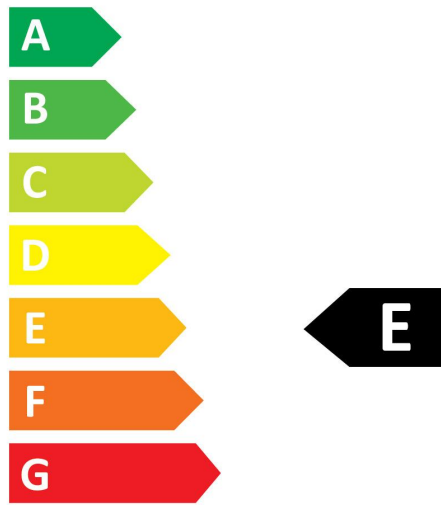

SYLVANIA

ToLEDo R7s - 118mm

ToLEDo Retro R7S 118mm 7,7W 850lm 840

0029685

SYLVANIA

0029685

8
kWh/1000h

2019/2015