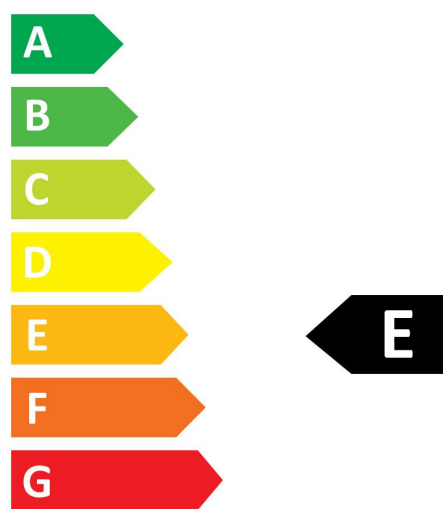

SYLVANIA

ToLEDo R7s - 118mm

ToLEDo Retro R7S 118mm 7,7W 850lm 840

0029685

0029685

8
kWh/1000h

2019/2015