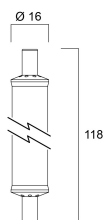

Emballage

Description de l'emballage	Carton
Code EAN	5410288296852
Longueur simple de l'emballage (cm)	12.0
Largeur simple de l'emballage (cm)	4.5
Hauteur emballage unitaire (cm)	4.5
DUN14 (outer)	15410288296859
Unités par emballage extérieur	6
Packaging outer length / height (cm)	14.3
Packaging outer width (cm)	9.7
Profondeur boîte extérieure (cm)	13.0

PHOTOMÉTRIE

ToLEDo R7s - 118mm

ToLEDo Retro R7S 118mm 7,7W 850lm 840

0029685

SCHÉMAS TECHNIQUES

SYLVANIA

ToLEDo R7s - 118mm

ToLEDo Retro R7S 118mm 7,7W 850lm 840