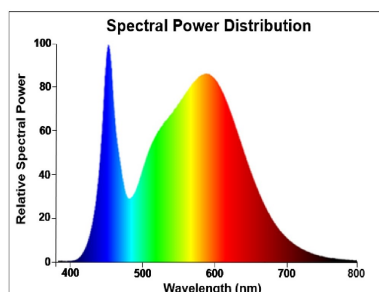

ToLEDo R7s - 118mm

ToLEDo Retro R7S 118mm 7,7W 850lm 840

0029685

Dimmable	Non
Courant d'appel (A)	1.2
Durée Courant d'appel (µs)	520
Étiquette énergétique (classe)	E
Fréquence nominale (Hz)	50/60Hz
Max. Luminaires par disjoncteur 16A C	133
Max. luminaires par disjoncteur 16 A B	66

Durée de vie

Durée de vie nominale moyenne - L70 B50	15000
Durée de vie moyenne (nominal) (hr)	15000
Durée de vie moyenne (nominale) (h)	15000

Données physiques

Longueur (mm)	118
Diamètre nominal produit (mm)	17
Poids (kg)	0.013

Emballage

Description de l'emballage	Carton
Code EAN	5410288296852
Longueur simple de l'emballage (cm)	12.0
Largeur simple de l'emballage (cm)	4.5
Hauteur emballage unitaire (cm)	4.5
DUN14 (outer)	15410288296859
Unités par emballage extérieur	6
Packaging outer length / height (cm)	14.3
Packaging outer width (cm)	9.7
Profondeur boîte extérieure (cm)	13.0

Sécurité

Condition de fonctionnement optimal (° C)	-20-45
Consignes de nettoyage en cas de bris	N/A
Lampe à objectif spécial	No
Utilisation pour applications sèches uniquement	Oui
Convient à l'éclairage résidentiel	Yes
Safety message	Ne convient pas aux luminaires fermés

PHOTOMÉTRIE

ToLEDo R7s - 118mm

ToLEDo Retro R7S 118mm 7,7W 850lm 840

0029685

SCHÉMAS TECHNIQUES