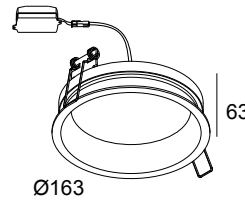

## DIRO SBL M 82 W

202 296 82 W

DISPONIBLE EN  
**NOIR** 202 296 82 B  
**BLANC** 202 296 82 W

 [Voir sur le site Web](#)

### Informations générales

<b>EMPLACEMENT</b>	interieur
<b>INSTALLATION</b>	Plafond Encastré
<b>FORME / TAILLE DE DÉCOUPE (MM)</b>	circulaire - 156
<b>PROFONDEUR D'ENCASTREMENT (MM)</b>	70
<b>ÉPAISSEUR DE LA SURFACE DE MONTAGE (MM)</b>	max.25
<b>PROTECTION CONTRE LA PÉNÉTRATION</b>	IP43/20
<b>POIDS (KG)</b>	0.6
<b>ORIENTATION</b>	non réglable
<b>INFORMATIONS</b>	INCL.LED POWER SUPPLY 350mA-DC INCL.PC SBL