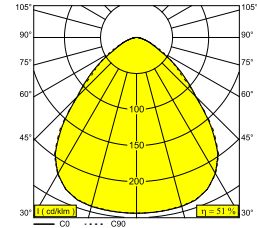

## DIRO SBL M 82 W

202 296 82 W

DISPONIBLE EN  
**NOIR** 202 296 82 B  
**BLANC** 202 296 82 W

 [Voir sur le site Web](#)

### Informations générales

<b>EMPLACEMENT</b>	interieur
<b>INSTALLATION</b>	Plafond Encastré
<b>FORME / TAILLE DE DÉCOUPE (MM)</b>	circulaire - 156
<b>PROFONDEUR D'ENCASTREMENT (MM)</b>	70
<b>ÉPAISSEUR DE LA SURFACE DE MONTAGE (MM)</b>	max.25
<b>PROTECTION CONTRE LA PÉNÉTRATION</b>	IP43/20
<b>POIDS (KG)</b>	0.6
<b>ORIENTATION</b>	non réglable
<b>INFORMATIONS</b>	INCL.LED POWER SUPPLY 350mA-DC INCL.PC SBL