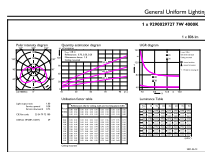

Product	D	C
CorePro LEDcandle ND 7-60W E14 840 B38 FR	38 mm	114 mm

Données photométriques

LEDcandle CorePro B38 7W E14 827 FR-LDD

LEDcandle CorePro 7W B38 E14 840 FR-POC

General Uniform Lightness
Page 11

LEDcandle CorePro 7W B38 E14 840-GUL