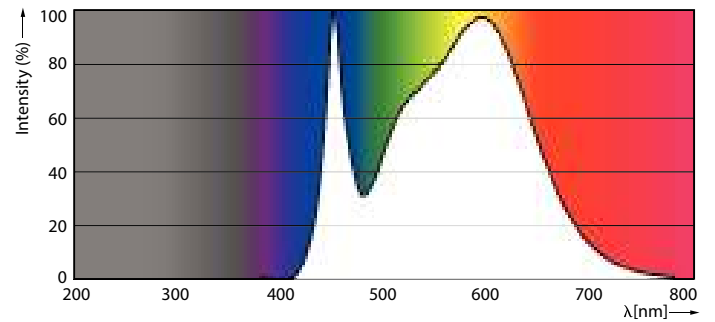

LEDcandle CorePro 7W B38 E14 840 FR-POC

General Uniform Lightness
Page 11

LEDcandle CorePro 7W B38 E14 840-GUL