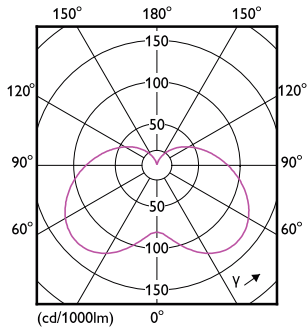

Données du produit

Caractéristiques générales	
Culot	E14 [E14]
Marquage CE	Oui
Conforme à la directive RoHS UE	Oui
Durée de vie nominale (nom.)	15000 h
Cycle d'allumage	50000
Niveau	CorePro

Photométries et colorimétries	
Code couleur	840 [CCT de 4 000 K]
Flux lumineux (nom.)	806 lm
Couleur	Blanc brillant (CW)
Température de couleur proximale (nom.)	4000 K
Efficacité lumineuse (valeur nominale)	115,00 lm/W
Variation des coordonnées trichromatiques en fonction du temps de fonctionnement	<6
Indice de rendu des couleurs (nom.)	80
LLMF à la fin de la durée de vie nominale (nom.)	70 %

Product	D	C
CorePro LEDcandle ND 7-60W E14 840 B38 FR	38 mm	114 mm

Données photométriques

LEDcandle CorePro B38 7W E14 827 FR-LDD

LEDcandle CorePro 7W B38 E14 840 FR-POC

General Uniform Lightness
Page 11

LEDcandle CorePro 7W B38 E14 840-GUL