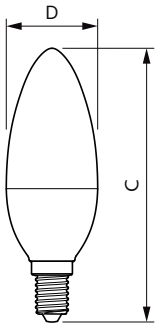

CorePro LED flammes et lustres

Consommation d'énergie kWh/1 000 h	7 kWh
Numéro d'enregistrement EPREL	453211
Données logistiques	
Code de produit complet	871951431298200
Nom du produit de la commande	CorePro LEDcandle ND 7-60W E14 840 B38 FR
Code barre produit	8719514312982

Code de commande	31298200
Code de commande local	31298200
Numérateur - Quantité par kit	1
Conditionnement par carton	10
SAP - Matériaux	929002972702
Net Weight (Piece)	0,053 kg

Schéma dimensionnel

CorePro LEDcandle ND 7-60W E14 840 B38 FR

Product	D	C
CorePro LEDcandle ND 7-60W E14 840 B38 FR	38 mm	114 mm