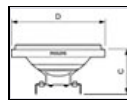

[Diagrammen](#)