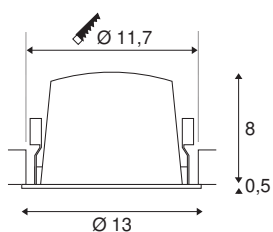

TECHNISCHE GEGEVENS

Art.nr.:	1003929
Aantal verschillende lichtopeningen	1
Secundaire stroom/spanning	700mA
Hoogte	8.5 cm
Diameter	13 cm
Inbouwdiameter	11.7 cm
Inbouwdiepte	9 cm
Nettogewicht	0.465 kg
Brutogewicht	0.525 kg
IP-code	IP 20 / IP 44
Beschermingsklasse	III
Schokbestendigheidsklasse	IK02
Schokbestendigheid	0,2 Joule
Montage	inbouw
Montagebeschrijving	plafond
Wattage	25.41 W
Lumen	2250 lm
Lichtkleurtemperatuur	2700 Kelvin
Stralingshoek	40 °
Kleur	wit
CRI	90
UGR ≤	19