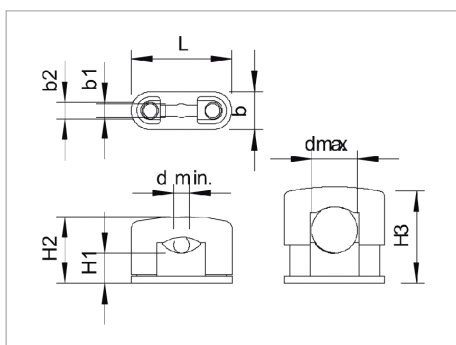

Fiche Technique Collier SOM, simple

Avec vis en matière plastique pour une protection absolue contre la corrosion, avec trou oblong pour la fixation à l'aide de vis à bois ou de chevilles à frapper de 5 mm.

Type	Plage de serrage D mm	Vis	Couleur	Carton d'expédition	Emb. pc	Poids kg/100 pc	"N° de
3079 LGR	5 - 14	M5 x 14	gris clair; RAL 7035	500	50	0.524	2124149
3080 LGR	6 - 17	M6 x 18	gris clair; RAL 7035	600	50	0.926	2124173
3081 LGR	15 - 25	M8 x 23	gris clair; RAL 7035	300	25	1.860	2124254
3082 LGR	24 - 34	M8 x 23	gris clair; RAL 7035	300	25	2.544	2124343

PS Polystyrène

E €/100 pc