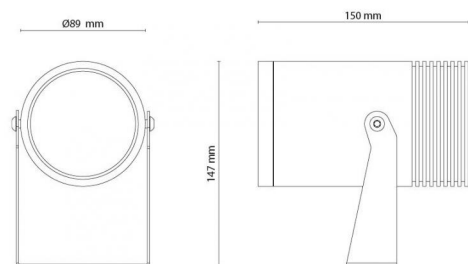

Behuizing: Aluminium
 Kleur: Grafiet

Montage/Aansluiting

Mounting: Opbouw, Outdoor
 Kabel: Kabel 2m
 Koppeling: Type F Schuko
 Max. luminaires per circuit breaker: B10: 24, B16: 33, C10: 24, C16: 33

Afmetingen (mm)

Lengte (mm) L: 150
 Breedte (mm) W: 89
 Hoogte (mm) H: 147
 Gewicht (kg) bruto/netto: 1.915 / 1.5

Verpakking

Verpakkingsafmetingen (mm): 200 x 140 x 110

7 0 2 1 9 8 6 3 0 0 9 3