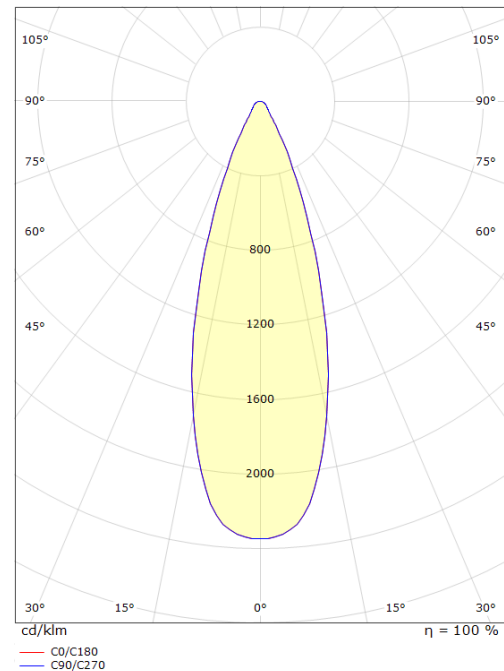

Hovden Grafiet Maxi 2010lm 3000K Ra>80 Faseafsnijding

Artikelcode: **630009**
 EAN: 7021986300093

Lichttechniek

Versie: Maxi
 Soort lichtbron: LED (Niet-verwisselbare)
 Wattage: 23W
 System wattage: 23W
 Luminous flux: 2010lm
 Werkzaamheid: 87 lm/W
 Spanning: 220-240V
 Kleurtemperatuur: 3000K
 Kleurweergave (CRI): Ra>80
 MacAdams factor: SDCM: 3
 levensduur: L80/B20>50,000
 Lichtverdeling: Direct
 Optiek: Lens
 Bundelhoek: 36°

Behuizing: Aluminium
 Kleur: Grafiet

Montage/Aansluiting

Mounting: Opbouw, Outdoor
 Kabel: Kabel 2m
 Koppeling: Type F Schuko
 Max. luminaires per circuit breaker: B10: 24, B16: 33, C10: 24, C16: 33

Afmetingen (mm)

Lengte (mm) L: 150
 Breedte (mm) W: 89
 Hoogte (mm) H: 147
 Gewicht (kg) bruto/netto: 1.915 / 1.5

Verpakking

Verpakkingsafmetingen (mm): 200 x 140 x 110

7 0 2 1 9 8 6 3 0 0 9 3