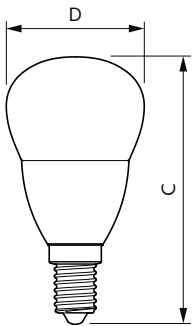

Temperatuur	
T-behuizing maximaal (nom.)	81 °C

CorePro LED kaars- en kogellampen - Plastic

Regelsystemen en dimmers

Dimbaar	Nee
---------	-----

Mechanische eigenschappen en behuizing

Lampafwerking	Mat
Lampvorm	P45 [P 45 mm]

Maatschets

CorePro lustre ND 5-40W E14 827 P45 FR

Product	D	C
CorePro lustre ND 5-40W E14 827 P45 FR	45 mm	87 mm

Fotometrische gegevens

LEDLustre Corepro P45 5W E27 827 FR-LDD

LEDLustre CorePro 5W P45 E14 827-GUL