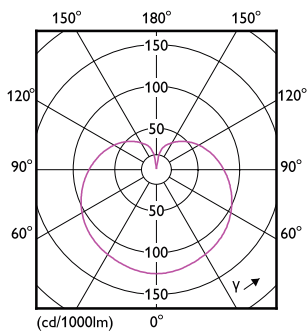

Maatschets

CorePro lustre ND 5-40W E14 827 P45 FR

Product	D	C
CorePro lustre ND 5-40W E14 827 P45 FR	45 mm	87 mm

Fotometrische gegevens

LEDLustre Corepro P45 5W E27 827 FR-LDD

LEDLustre CorePro 5W P45 E14 827-GUL