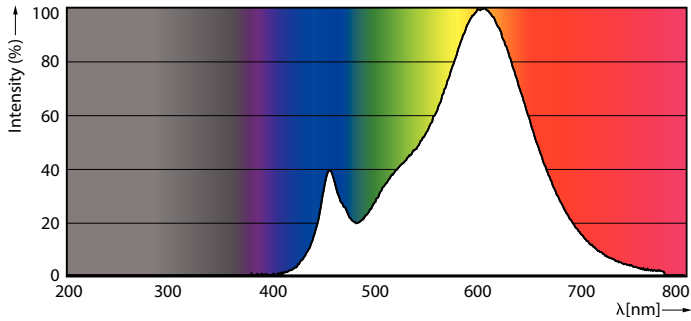

CorePro LED kaars- en kogellampen - Plastic

Fotometrische gegevens

LEDLustre Corepro 5W P45 E27 827 FR-POC