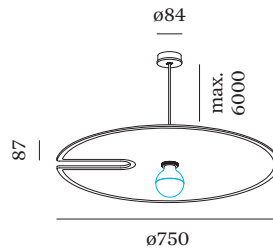

max. 15.0 W

ELEKTRISCH

220 - 240 V

Klasse 1

FYSISCH

Diameter 750 mm

Hoogte 87 mm

1.21 kg

incl. 2.5 m ophangstelsel

Ronde plafond-/wandarmatuur geïntegreerd in een akoestisch element van hoogwaardig PET-vilt met geluidsabsorberende eigenschappen; oppervlak Vilt Indigoblauw; lampfitting E27; lamptype G95; max. 15W; 220 - 240 V; beschermingsgraad IP20; PC1; lamp niet inbegrepen;