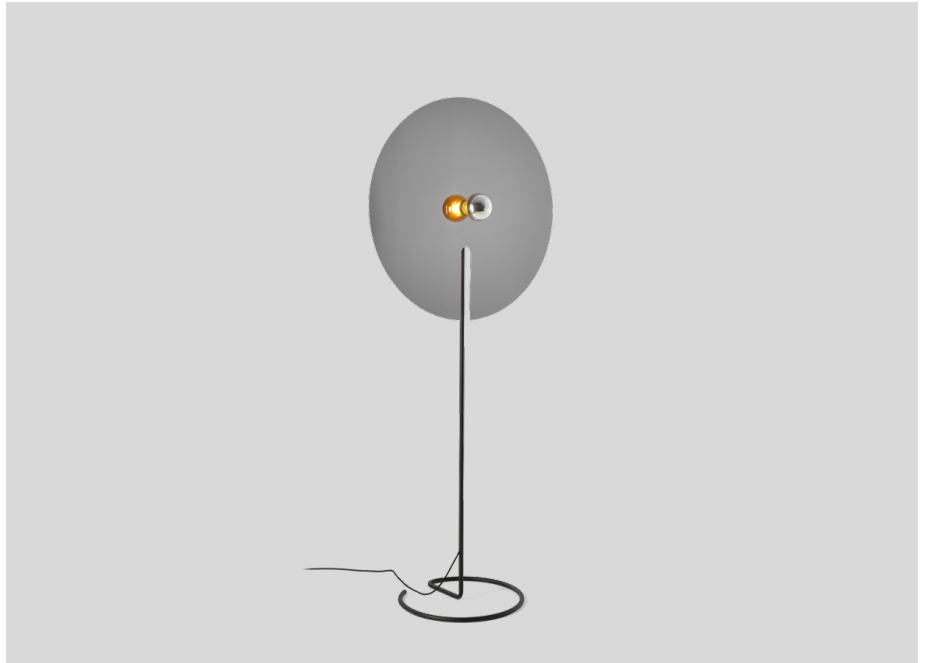

WEVER & DUCRÉ
LIGHTING

MIRRO FLOOR 3.0

6312E0NB0

Project

Type

Notities

Kwantiteit

Datum

Lamp G95

Socket E27

max. 15.0 W

2700 K

CRI \geq 90

ELEKTRISCH

220 - 240 V

LED inset 5.2 W

Klasse 2

FYSISCH

Lengte 750 mm

Breedte 87 mm

Hoogte 1725 mm

3.7 kg

kabelstekker met dimmer

Aluminium vloerlamp; oppervlak Matzwart + zwart chroom; gepoedercoat; mat textuur; lampenkap: enkelzijdig reflecterend aluminium composiet paneel; zwart textiel aansluitsnoer met dimmer; lampfitting E27; lamptype A60; max. 15W; 220 - 240 V; beschermingsgraad IP20; PC2; lamp niet inbegrepen;

LICHTVERDELING

WEVER & DUCRÉ
LIGHTING

MIRRO FLOOR 3.0

6312E0NB0

ARMATUREN

G95 LED lamp

TYPE	KLEUR	Ø·H (MM)	ORDERCODE
2700K E27	Gouden spiegel	ø94·136	9 0 0 3 E 1 4 2
2200K E27	Gouden spiegel	ø96·138	9 0 0 3 E 1 5 6
2700K E27	Zilverspiegel	ø94·136	9 0 0 3 E 1 5 7