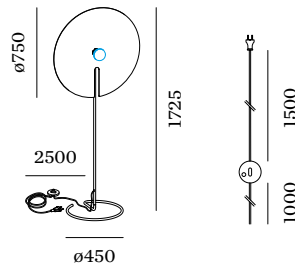

Klasse 2

FYSISCH

Lengte 750 mm

Breedte 87 mm

Hoogte 1725 mm

3.7 kg

kabelstekker met dimmer

Aluminium vloerlamp; oppervlak Matzwart + zwart chroom; gepoedercoat; mat textuur; lampenkap: enkelzijdig reflecterend aluminium composiet paneel; zwart textiel aansluitsnoer met dimmer; lampfitting E27; lamptype A60; max. 15W; 220 - 240 V; beschermingsgraad IP20; PC2; lamp niet inbegrepen;