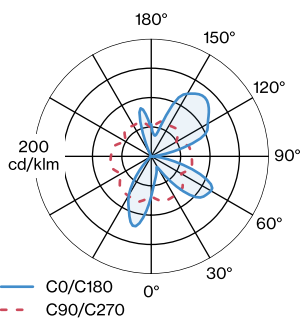

LICHTVERDELING