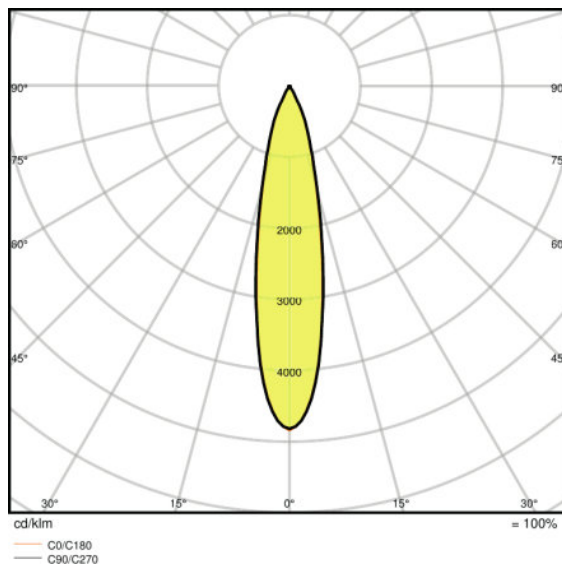

Kleurtemperatuur	4000 K
Kleurweergave-index Ra	>90
Lichtkleur	Cool White
Lichtstroom	4200 lm
Lichtstroom efficiëntie	75 lm/W
Standaardafwijking van kleurproeven	≤ 3 sdcM

Lichttechnische gegevens

Stralingshoek	24°
----------------------	------------

Afmetingen

Diameter	95,0 mm
Hoogte	297,0 mm
Product gewicht	1520,00 g

Kleuren & materialen

Kleur behuizing	White
Kleur van het product	White
Body materiaal	Aluminum
Materiaal afdekking	Polymethylmethacrylate (PMMA)

Lichtverdeling

LDC typ cone

LDC typ polar

TECHNISCHE UITRUSTING

- Optionele reflectoren met 15° of 38° uitstralingshoek beschikbaar

LOGISTIEKE DATA

Productcode	Productomschrijving	Verpakkingseenheid (stuks per verpakking)	Afmetingen (lengte x breedte x hoogte)	Volume	Gewicht
4058075113541	TRACK SP D95 55 W 4000 K 90RA NFL WT	Verzenddoos 4	495 mm x 130 mm x 340 mm	21.88 dm ³	6977,00 g