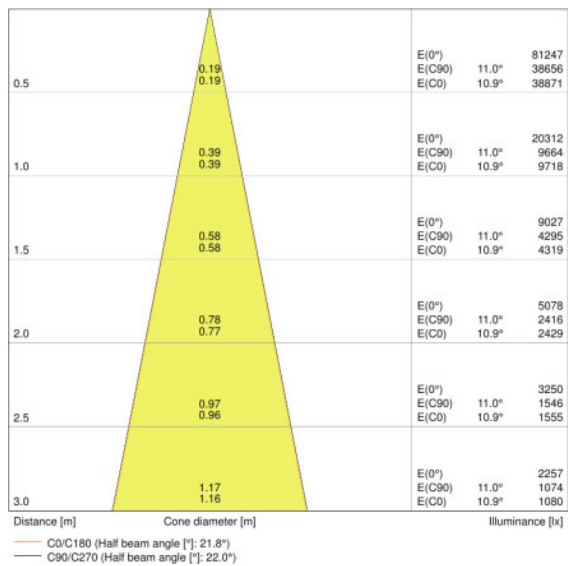

Kleurtemperatuur	4000 K
Kleurweergave-index Ra	>90
Lichtkleur	Cool White
Lichtstroom	4200 lm
Lichtstroom efficiëntie	75 lm/W
Standaardafwijking van kleurproeven	≤ 3 sdcM

Lichttechnische gegevens

Stralingshoek	24°
----------------------	------------

Afmetingen

Diameter	95,0 mm
Hoogte	297,0 mm
Product gewicht	1520,00 g

Kleuren & materialen

Kleur behuizing	White
Kleur van het product	White
Body materiaal	Aluminum
Materiaal afdekking	Polymethylmethacrylate (PMMA)

Lichtverdeling

LDC typ cone

LDC typ polar

TECHNISCHE UITRUSTING

- Optionele reflectoren met 15° of 38° uitstralingshoek beschikbaar

LOGISTIEKE DATA

Productcode	Productomschrijving	Verpakkingseenheid (stuks per verpakking)	Afmetingen (lengte x breedte x hoogte)	Volume	Gewicht
4058075113541	TRACK SP D95 55 W 4000 K 90RA NFL WT	Verzenddoos 4	495 mm x 130 mm x 340 mm	21.88 dm ³	6977,00 g