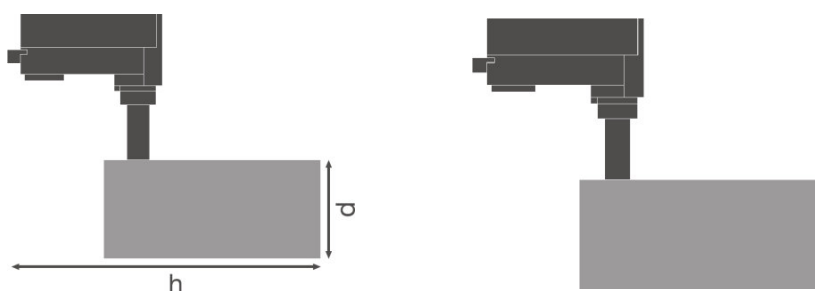

Kleurtemperatuur	4000 K
Kleurweergave-index Ra	>90
Lichtkleur	Cool White
Lichtstroom	4200 lm
Lichtstroom efficiëntie	75 lm/W
Standaardafwijking van kleurproeven	≤ 3 sdcM

Lichttechnische gegevens

Stralingshoek	24°
----------------------	------------

Afmetingen

Diameter	95,0 mm
Hoogte	297,0 mm
Product gewicht	1520,00 g

Kleuren & materialen

Kleur behuizing	White
Kleur van het product	White
Body materiaal	Aluminum
Materiaal afdekking	Polymethylmethacrylate (PMMA)