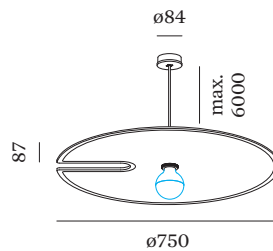

## FYSISCH

Diameter 750 mm

Hoogte 87 mm

1.34 kg

incl. 6.0 m ophangstelsel

Ronde plafond-/wandarmatuur geïntegreerd in een akoestisch element van hoogwaardig PET-vilt met geluidsabsorberende eigenschappen; oppervlak Vilt Antraciet; lampfitting E27; lamptype G95; max. 15W; 220 - 240 V; beschermingsgraad IP20; PC1; lamp niet inbegrepen;