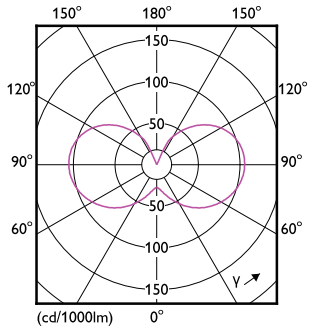

Maatschets

CorePro LEDLusterND6.5-60W P45 E14827FRG

Product	D	C
CorePro LEDLusterND6.5-60W P45 E14827FRG	45 mm	80 mm

Fotometrische gegevens

LEDluster E14 P45 827 FR

Spectral Power Distribution Colour

CorePro LED kaars- en kogellampen - Glas

Fotometrische gegevens

LEDbulb 6,5-60W E14 P45

Levensduur

Lumen Maintenance Diagram

Life Expectancy Diagram