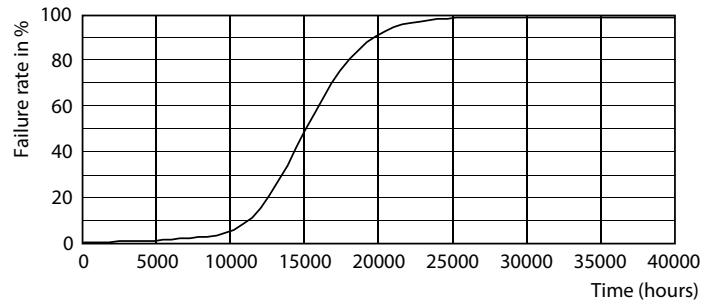

Product gegevens

Algemene informatie	
Lampvoet	E14 [E14]
CE-markering	Ja
Conform EU RoHS-richtlijn	Ja
Nominale levensduur (nom.)	15000 h
Schakelcyclus	20000
Meetreferentie van lichtstroom	Sphere
Laag	CorePro
Eisen aan armatuurontwerp	
Kleurcode	827 [CCT van 2700 K]
Lichtstroom (nom.)	806 lm
Kleuraanduiding	Warmwit (WW)
Gecorreleerde kleurtemperatuur (nom.)	2700 K
Lichtrendement (gespec.) (nom.)	124,00 lm/W
Kleurconsistentie	<6
Kleurweergave-index (nom.)	80

LLMF bij einde nominale levensduur (nom.) 70 %	
Bedrijfs- en elektrische gegevens	
Ingangsfrequentie	50 tot 60 Hz
Power (Rated) (Nom)	6,5 W
Lampstroom (nom.)	50 mA
Overeenkomstig vermogen	60 W
Opstarttijd (nom.)	0,5 s
Opwarmtijd tot 60% lichtopbrengst (nom.)	0,5 s
Arbeidsfactor (nom.)	0,55
Spanning (nom.)	220-240 V
Temperatuur	
T-behuizing maximaal (nom.)	55 °C
Regelsystemen en dimmers	
Dimbaar	Nee

Fotometrische gegevens

LEDbulb 6,5-60W E14 P45

Levensduur

Lumen Maintenance Diagram

Life Expectancy Diagram