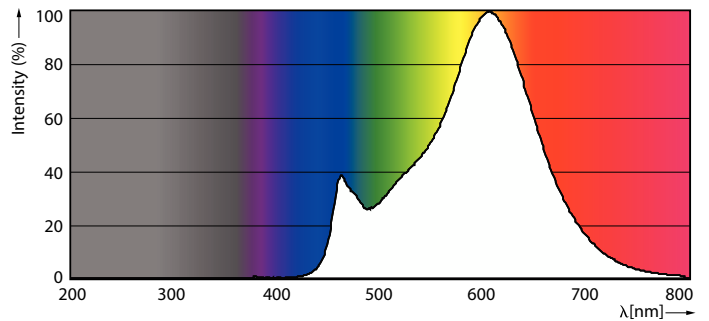

LEDluster E14 P45 827 FR

Spectral Power Distribution Colour