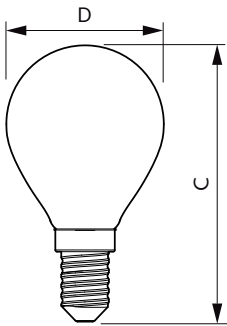

CorePro LED kaars- en kogellampen - Glas

Mechanische eigenschappen en behuizing

Lampafwerking	Mat
Lampvorm	P45 [P 45 mm]

Goedkeuring en toepassing

Energie-efficiëntieklasse	E
Energieverbruik kWh/1.000 uur	7 kWh
EPREL-registratienummer	387448

Productgegevens

Volledige productcode	871951434760100

Productnaam voor bestelling	CorePro LEDLusterND6.5-60W P45 E14827FRG
EAN/UPC - Product	8719514347601
Bestelcode	34760100
Lokale code	34760100
Numerator - Aantal per pak	1
Numerator - Dozen per buitendoos	10
SAP-materiaal	929002028792
Net Weight (Piece)	0,014 kg

Maatschets

CorePro LEDLusterND6.5-60W P45 E14827FRG

Product	D	C
CorePro LEDLusterND6.5-60W P45 E14827FRG	45 mm	80 mm