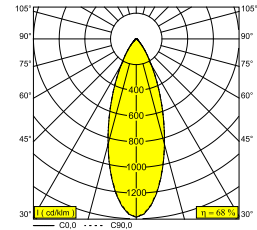

PLAT-OH! SOFT 93036 B-GC

29512 9020 B-GC

BESCHIKBAAR IN

ZWART-ZWART 29512 9020 B-B

ZWART-GOUD KLEUR 29512 9020 B-GC

WIT-WIT 29512 9020 W-W

 [Bekijk op website](#)

Algemene info

LOCATIE	binnen
INSTALLATIE	Plafond Inbouw
ZAAGMAAT/OPENING (MM)	rond - 76
INBOUWDIEPTE (MM)	55
DIKTE MONTAGEOPPERVLAK (MM)	max.12,5
STOF EN WATERDICHTHEID	IP20
GEWICHT (KG)	0.2
RICHTBAARHEID	0° tot 30° zwenkbaar
INFO	REFLECTOR FL-36° EXCL.LED POWER SUPPLY 350mA-DC