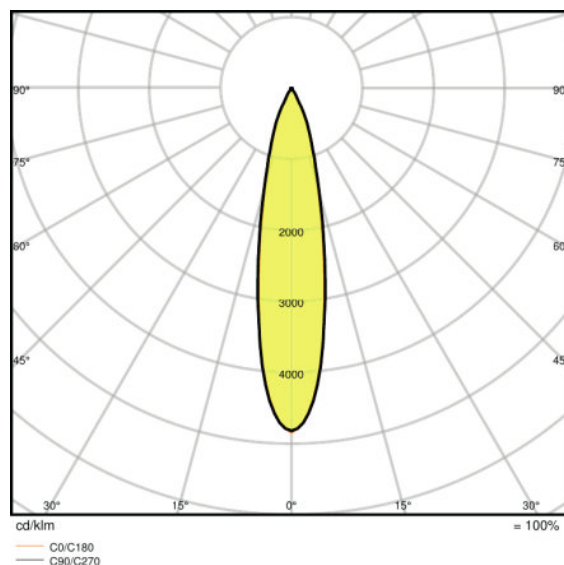

Kleurtemperatuur	4000 K
Kleurweergave-index Ra	>90
Lichtkleur	Cool White
Lichtstroom	4200 lm
Lichtstroom efficiëntie	80 lm/W
Standaardafwijking van kleurproeven	≤ 3 sdcM

Lichttechnische gegevens

Stralingshoek	24°
----------------------	------------

Lichtverdeling

LDC typ cone

LDC typ polar

TECHNISCHE UITRUSTING

- Optionele reflectoren met 15° of 38° uitstralingshoek beschikbaar

LOGISTIEKE DATA

Productcode	Productomschrijving	Verpakkingseenheid (stuks per verpakking)	Afmetingen (lengte x breedte x hoogte)	Volume	Gewicht
4058075113664	TRACK SP D95 55 W 4000 K 90RA NFL BK	Verzenddoos 4	495 mm x 130 mm x 340 mm	21.88 dm ³	6977,00 g