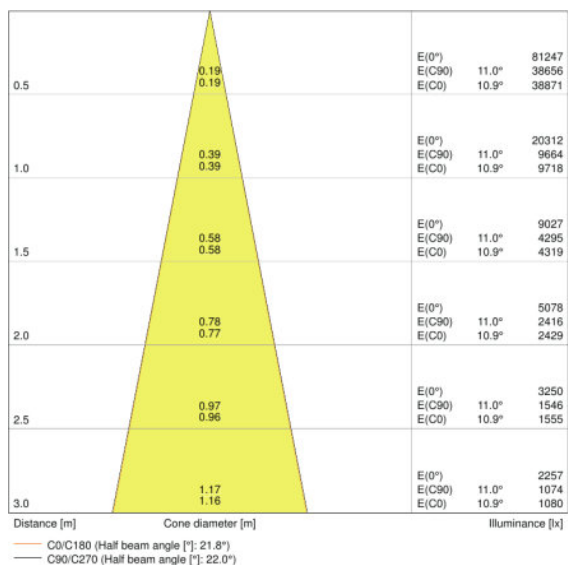

Kleurtemperatuur	4000 K
Kleurweergave-index Ra	>90
Lichtkleur	Cool White
Lichtstroom	4200 lm
Lichtstroom efficiëntie	80 lm/W
Standaardafwijking van kleurproeven	≤ 3 sdcM

Lichttechnische gegevens

Stralingshoek	24°
----------------------	------------

Lichtverdeling

LDC typ cone

LDC typ polar

TECHNISCHE UITRUSTING

- Optionele reflectoren met 15° of 38° uitstralingshoek beschikbaar

LOGISTIEKE DATA

Productcode	Productomschrijving	Verpakkingseenheid (stuks per verpakking)	Afmetingen (lengte x breedte x hoogte)	Volume	Gewicht
4058075113664	TRACK SP D95 55 W 4000 K 90RA NFL BK	Verzenddoos 4	495 mm x 130 mm x 340 mm	21.88 dm ³	6977,00 g