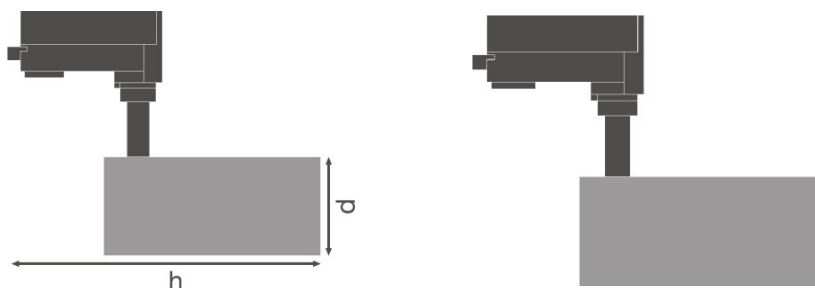

Kleurtemperatuur	4000 K
Kleurweergave-index Ra	>90
Lichtkleur	Cool White
Lichtstroom	4200 lm
Lichtstroom efficiëntie	80 lm/W
Standaardafwijking van kleurproeven	≤ 3 sdcM

Lichttechnische gegevens

Stralingshoek	24°
----------------------	------------

Afmetingen

Diameter	95,0 mm
Hoogte	297,0 mm
Product gewicht	1520,00 g

Kleuren & materialen

Kleur behuizing	Black
Kleur van het product	Black
Body materiaal	Aluminium
Materiaal afdekking	Polymethylmethacrylate (PMMA)