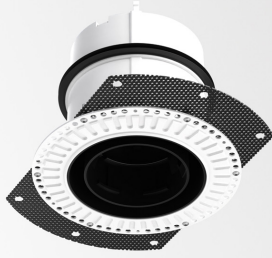

## MOUNTING KIT TOP AIR 101

29810 0210

 [Bekijk op website](#)