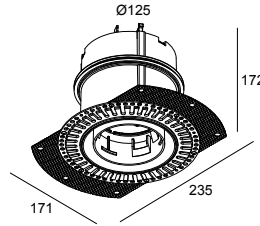

## MOUNTING KIT TOP AIR 101

29810 0210

 [Bekijk op website](#)

### Algemene info

<b>LOCATIE</b>	binnen
<b>ZAAGMAAT/OPENING (MM)</b>	rond - 171
<b>INBOUWDIEPTE (MM)</b>	170
<b>GEWICHT (KG)</b>	0.5
<b>INFO</b>	Supply flow rate: max. 50m <sup>3</sup> /h Extraction flow rate: max. 75m <sup>3</sup> /h

### WAAR GEBRUIKT

<b>202 144 811 922</b>	DEEP RINGO TRIMLESS LED 92733
<b>202 144 811 932</b>	DEEP RINGO TRIMLESS LED 93033
<b>202 144 1902</b>	DEEP RINGO TRIMLESS LED 9-SOFT
<b>202 146 811 922</b>	DEEP RINGO TRIMLESS LED IP 92733
<b>202 146 811 932</b>	DEEP RINGO TRIMLESS LED IP 93033
<b>19436 9030</b>	DEEP RINGO TRIMLESS SOFT 93045