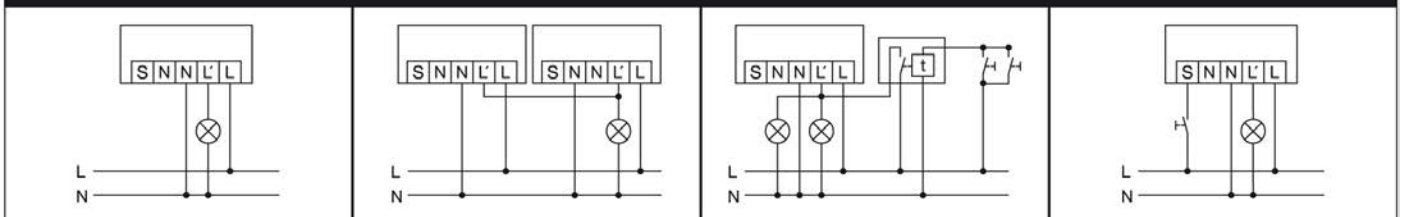

**Opmerking:** er kunnen max. 10 slave-apparaten op een master worden aangesloten. De kabel mag niet langer zijn dan 100 m.

Bestelomschrijving  
MD-C360i/24 wit

Bestelnummer  
EP10055317

EAN-nr.  
4015120055317

Maten in mm

Bewegingsmelder MD-C360i/8, MD-C360i/8 MIC, MD-C360i/24

Standardschema

Parallelschakeling van max. 8 apparaten

Parallelschakeling met trappenhuisautomaat

Standardschema met extra aansturing via maakcontact (knop). Wanneer nodig kan de verlichting met de knop handmatig aan of uit worden gezet.