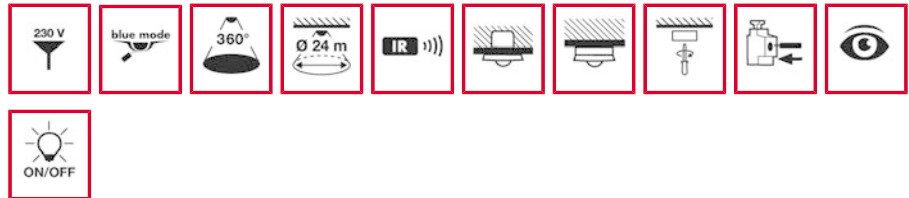

Bestelomschrijving  
MD-C360i/24 wit

Bestelnummer  
EP10055317

EAN-nr.  
4015120055317

**Korte beschrijving:**

- Bewegingsmelder met **360° detectiehoek** voor plafondmontage
- Groot bereik tot **24 m** diameter bij een aanbevolen montagehoogte van 3 m (maximale montagehoogte 5 m) voor diverse toepassingen
- 16 A hoogvermogenrelais (wolfram voorloopcontact)
- Ingebouwd fabrieksprogramma dus onmiddellijk bedrijfsklaar

**Technische gegevens:**

Netspanning 230 V ~, 50 - 60 Hz  
 Energieverbruik ca. < 0,3 W  
 Detectiehoek 360°  
 Bereik ca. 24 m Ø, bij een montagehoogte van 3 m  
 Instelmogelijkheden mechanisch door middel van potentiometers, elektronisch door middel van infrarood-afstandsbedieningen Mobil-PDi/MDi en X-REMOTE (separaat bestellen)

Impulsgevingang 1 ja  
 Nalooptijd impuls/ca. 1 min. - 30 min.  
 Lichtmeting menglicht  
 Lichtwaarde ca. 5 - 2000 Lux  
 Toegestane omgevingstemperatuur -10 °C...+50 °C  
 Dichtheidsklasse IP 20 semi-inbouwuitvoering, IP 20/IP 54 met opbouwdoos (separaat bestellen), IP 20 als uitvoering voor plafondinbouw (inbouwset separaat bestellen)