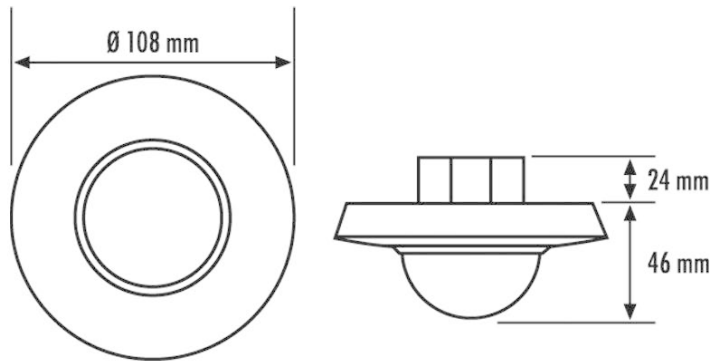

Bestelomschrijving
MD-C360i/24 wit

Bestelnummer
EP10055317

EAN-nr.
4015120055317

Maten in mm

Bewegingsmelder MD-C360i/8, MD-C360i/8 MIC, MD-C360i/24