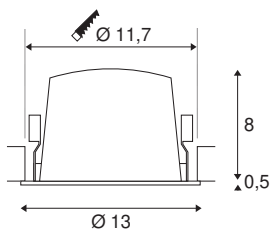

INFORMATIONS TECHNIQUES

N° art.	1003916
Nombre de sorties lumineuses différentes	1
Code IP	IP 20 / IP 44
Classe de résistance aux chocs	IK 02
Résistance au choc	0.2 Joule
Montage	Encastré
Infos de montage	Plafond
Courant / tension secondaire	700 mA
Indice de protection	III
Wattage	25.41 W
Température ambiante min.	-20 °C
Température ambiante max.	40 °C
Lumen	2150 lm
Température de couleur	2700 Kelvin
Angle faisceau	40 °
Coloris	noir
CRI	90
UGR ≤	22
Caractéristiques LXXBXX	L80B50
Durée de vie	50000 h
Répartition de l'intensité lumineuse	rotosymétrique
Faisceau lumineux	direct

Risk Group	1
Hauteur	8.5 cm
Diamètre	13 cm
Poids net	0.465 kg
Poids brut	0.525 kg
Forme de la découpe	rond
Profondeur d'encastrement	9 cm
Diamètre d'encastrement	11.7 cm
BIG WHITE, page	34