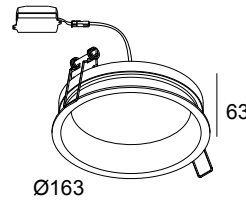

DIRO SBL M 83 B

202 296 83 B

DISPONIBLE EN
NOIR 202 296 83 B
BLANC 202 296 83 W

 [Voir sur le site Web](#)

Informations générales

EMPLACEMENT	interieur
INSTALLATION	Plafond Encastré
FORME / TAILLE DE DÉCOUPE (MM)	circulaire - 156
PROFONDEUR D'ENCASTREMENT (MM)	70
ÉPAISSEUR DE LA SURFACE DE MONTAGE (MM)	max.25
PROTECTION CONTRE LA PÉNÉTRATION	IP43/20
POIDS (KG)	0.6
ORIENTATION	non réglable
INFORMATIONS	INCL.LED POWER SUPPLY 350mA-DC INCL.PC SBL