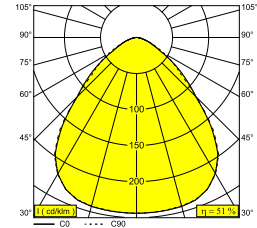

DIRO SBL M 83 B

202 296 83 B

DISPONIBLE EN
NOIR 202 296 83 B
BLANC 202 296 83 W

 [Voir sur le site Web](#)

Informations générales

EMPLACEMENT	interieur
INSTALLATION	Plafond Encastré
FORME / TAILLE DE DÉCOUPE (MM)	circulaire - 156
PROFONDEUR D'ENCASTREMENT (MM)	70
ÉPAISSEUR DE LA SURFACE DE MONTAGE (MM)	max.25
PROTECTION CONTRE LA PÉNÉTRATION	IP43/20
POIDS (KG)	0.6
ORIENTATION	non réglable
INFORMATIONS	INCL.LED POWER SUPPLY 350mA-DC INCL.PC SBL