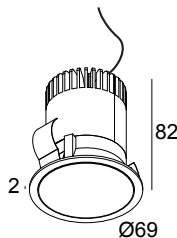

MINI PARTOU IP 92725 W-W

25211 9220 W-W

BESCHIKBAAR IN

ZWART-ZWART 25211 9220 B-B

ZWART-DONKER CHROOM 25211 9220 B-DC

WIT-WIT 25211 9220 W-W

[Bekijk op website](#)

Algemene info

LOCATIE	binnen
INSTALLATIE	Plafond Inbouw
ZAAGMAAT/OPENING (MM)	rond - 64
INBOUWDIEPTE (MM)	85
DIKTE MONTAGEOPPERVLAK (MM)	min.5
STOF EN WATERDICHTHEID	IP44/20
GEWICHT (KG)	0.2
RICHTBAARHEID	niet richtbaar
INFO	REFLECTOR FL-25° EXCL.LED POWER SUPPLY 350-500mA-DC