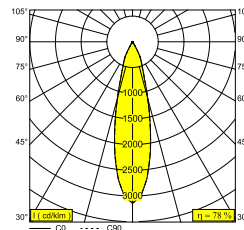

[Bekijk op website](#)

Algemene info

LOCATIE	binnen
INSTALLATIE	Plafond Inbouw
ZAAGMAAT/OPENING (MM)	rond - 64
INBOUWDIEPTE (MM)	85
DIKTE MONTAGEOPPERVLAK (MM)	min.5
STOF EN WATERDICHTHEID	IP44/20
GEWICHT (KG)	0.2
RICHTBAARHEID	niet richtbaar
INFO	REFLECTOR FL-25° EXCL.LED POWER SUPPLY 350-500mA-DC

Elektrische info

KLASSE	III
ENERGIE KLASSE	E

Info lichtbron

Lightsource Name	LED
Lichtbron	LED array 5,8-8,6W / CRI>90 (R9: 60) / 2700K / 702-974lm
TM-30-15 Waarden	Rf: 89 / Rg: 100
SDCM	SDCM1
Risk-groep	RG1
LM80	L90B10 > 50000
LED techniek (lichtbron)	974lm // 8,6W // 113lm/W
LED techniek (toestel)	763lm // 10W // 77lm/W

Benodigdheden

LED POWER SUPPLY 350 / 500mA-DC DIM

Voor gedetailleerde montage gegevens, consulteer de handleiding: [25211_XXX0_HAND.pdf](#)