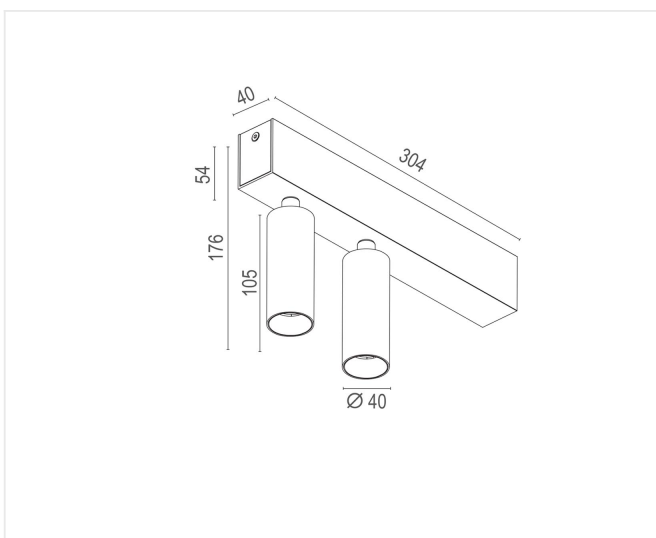

Madison Twin zwart 2700K

Opbouw armatuur voor plafond of wand in een moderne mat witte of zwarte afwerking. De spotmodule kan gedraaid en gekanteld worden in iedere gewenste richting. Een ideale oplossing voor accentverlichting in residentiële of commerciële ruimtes.

13 W 230 V IP20 CCT 2700K Im 960 CRI >90

Referentie	LVM27002B
Prijs	€ 128,00
Afmeting plafondplaat	304 x 54 x 40 mm
Hoogte	176 mm
Materiaal	Aluminium
Kleur	Mat zwart
LED	Bridgelux
LED Stroom	350 mA
Kleurtemp	2700K
Lumen	2 x 480 lm
CRI	>90
Beam	32°
IP	IP20