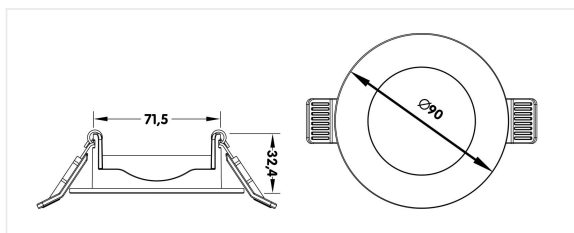

Reflex LED3 module titan 3000K

Spot encastré IP65 avec anneau fixe et verre de protection. Livré avec module LED et alimentation remplaçable.

8,5W 230V IP65 **CCT 3000K** **Im 790** **IRC 90** **PF 0,95** 

Référence	DLMWW04
Prix excl. TVA	€ 58,00

Diamètre	90 mm
Diamètre d'encastrement	75 mm
Hauteur	32,4 mm
Profondeur Encastrement	70 mm
Matériel	Aluminium
Couleur	Titan
LED	CREE
Durée de vie +/-	40 000 hrs
Temp de couleur	3000K
Lumen	790 lm
IRC	90
Faisceau	38°
Classe d'énergie module	A+
Courant Led	190 mA
Label énergétique	F