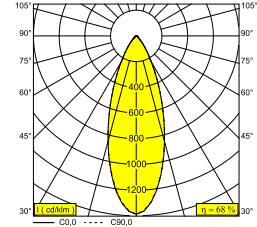

## PLAT-OH! TRIMLESS SOFT 93036 W

29514 9020 W

BESCHIKBAAR IN  
**ZWART** 29514 9020 B  
**GOUD KLEUR** 29514 9020 GC  
**WIT** 29514 9020 W

 [Bekijk op website](#)

### Algemene info

<b>LOCATIE</b>	binnen
<b>INSTALLATIE</b>	Plafond Inbouw
<b>ZAAGMAAT/OPENING (MM)</b>	rond - ØKIT
<b>INBOUWDIEPTE (MM)</b>	55
<b>STOF EN WATERDICHTHEID</b>	IP20
<b>GEWICHT (KG)</b>	0.2
<b>RICHTBAARHEID</b>	0° tot 30° zwenkbaar
<b>INFO</b>	REFLECTOR FL-36° EXCL.LED POWER SUPPLY 350mA-DC