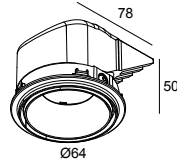

PLAT-OH! TRIMLESS SOFT 93036 W

29514 9020 W

BESCHIKBAAR IN
ZWART 29514 9020 B
GOUD KLEUR 29514 9020 GC
WIT 29514 9020 W

[Bekijk op website](#)

Algemene info

LOCATIE	binnen
INSTALLATIE	Plafond Inbouw
ZAAGMAAT/OPENING (MM)	rond - ØKIT
INBOUWDIEPTE (MM)	55
STOF EN WATERDICHTHEID	IP20
GEWICHT (KG)	0.2
RICHTBAARHEID	0° tot 30° zwenkbaar
INFO	REFLECTOR FL-36° EXCL.LED POWER SUPPLY 350mA-DC

Elektrische info

KLASSE	III
ENERGIE KLASSE	F

Info lichtbron

Lightsource Name	LED
Lichtbron	LED array 6W / CRI>90 (R9: 50) / 3000K-1800K / 623lm
TM-30-15 Waarden	Rf: 90 / Rg: 99
SDCM	SDCM2
Risk-groep	RG1
LM80	L90B10 > 50000
LED techniek (lichtbron)	623lm // 6W // 105lm/W
LED techniek (toestel)	425lm // 7W // 62lm/W

Benodigdheden

MOUNTING KIT PLAT-OH! TRIMLESS
LED POWER SUPPLY 350mA-DC

Voor gedetailleerde montage gegevens, consulteer de handleiding: [29514_XXX0_HAND.pdf](#)