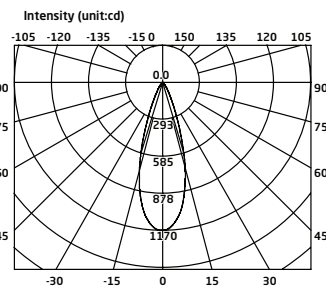

Reeks GU5.3 spots 7 W

GU5.3 LED spot 7 W hoek 24°

2700°K

Vergelijking:

equivalent van 50 W klassieke verlichting.

« **Diamond Lens** » Technologie
IP40

Kan een bestaande MR16/GU5.3-lamp vervangen

Spanning (V AC)	T° Kleur (°K)	Lichtopbrengst (lm)	Ra (%)	Hoek	Referentie
12	2700	380	>80	24°	TLM007WWH02400

GU5.3 LED spot 7 W hoek 38°

2700°K

4000°K

Vergelijking:

equivalent van 50 W klassieke verlichting.

« **Diamond Lens** » Technologie
IP40

Kan een bestaande MR16/GU5.3-lamp vervangen

Spanning (V AC)	T° Kleur (°K)	Lichtopbrengst (lm)	Ra (%)	Hoek	Referentie
12	2700	380	>80	38°	TLM007WWH03800
12	4000	400	>75	38°	TLM007NWH03800