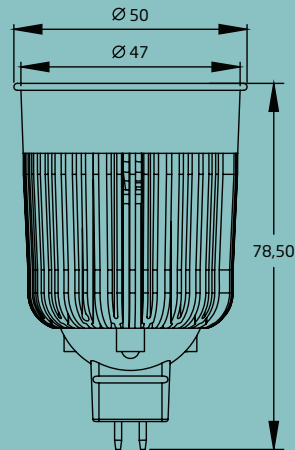

Reeks GU5.3 spots 7 W

GU5.3 LED spot 7 W hoek 24°

2700°K

Vergelijking:

equivalent van 50 W klassieke verlichting.

« **Diamond Lens** » Technologie
IP40

Kan een bestaande MR16/GU5.3-lamp vervangen

Spanning (V AC)	T° Kleur (°K)	Lichtopbrengst (lm)	Ra (%)	Hoek	Referentie
12	2700	380	>80	24°	TLM007WWH02400

GU5.3 LED spot 7 W hoek 38°

2700°K

4000°K

Vergelijking:

equivalent van 50 W klassieke verlichting.

« **Diamond Lens** » Technologie
IP40

Kan een bestaande MR16/GU5.3-lamp vervangen

Spanning (V AC)	T° Kleur (°K)	Lichtopbrengst (lm)	Ra (%)	Hoek	Referentie
12	2700	380	>80	38°	TLM007WWH03800
12	4000	400	>75	38°	TLM007NWH03800