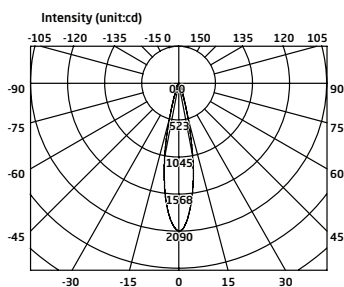

Reeks GU5.3 spots 7 W

GU5.3 LED spot 7 W hoek 24°

2700°K

Vergelijking:

equivalent van 50 W klassieke verlichting.

« **Diamond Lens** » Technologie
IP40

Kan een bestaande MR16/GU5.3-lamp vervangen

Spanning (V AC)	T° Kleur (°K)	Lichtopbrengst (lm)	Ra (%)	Hoek	Referentie
12	2700	380	>80	24°	TLM007WWH02400

GU5.3 LED spot 7 W hoek 38°

2700°K

4000°K

Vergelijking:

equivalent van 50 W klassieke verlichting.

« **Diamond Lens** » Technologie
IP40

Kan een bestaande MR16/GU5.3-lamp vervangen

Spanning (V AC)	T° Kleur (°K)	Lichtopbrengst (lm)	Ra (%)	Hoek	Referentie
12	2700	380	>80	38°	TLM007WWH03800
12	4000	400	>75	38°	TLM007NWH03800