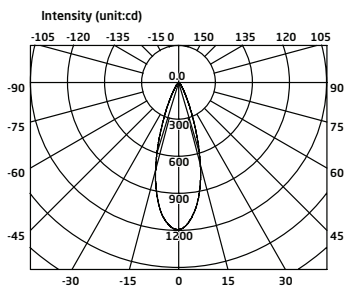

Reeks GU5.3 spots 7 W

GU5.3 LED spot 7 W hoek 24°

2700°K

Vergelijking:

equivalent van 50 W klassieke verlichting.

« **Diamond Lens** » Technologie
IP40

Kan een bestaande MR16/GU5.3-lamp vervangen

Spanning (V AC)	T° Kleur (°K)	Lichtopbrengst (lm)	Ra (%)	Hoek	Referentie
12	2700	380	>80	24°	TLM007WWH02400

GU5.3 LED spot 7 W hoek 38°

2700°K

4000°K

Vergelijking:

equivalent van 50 W klassieke verlichting.

« **Diamond Lens** » Technologie
IP40

Kan een bestaande MR16/GU5.3-lamp vervangen

Spanning (V AC)	T° Kleur (°K)	Lichtopbrengst (lm)	Ra (%)	Hoek	Referentie
12	2700	380	>80	38°	TLM007WWH03800
12	4000	400	>75	38°	TLM007NWH03800