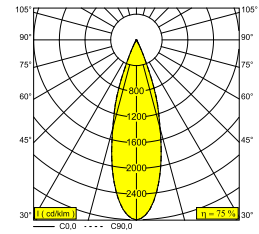

UHO L TRIMLESS 92730 B

27217 9220 B

DISPONIBLE EN

NOIR 27217 9220 B

FLEMISH BRONZE 27217 9220 FBR

FLEMISH GOLD 27217 9220 FG

COULEUR OR 27217 9220 GC

BLANC 27217 9220 W

[Voir sur le site Web](#)

Informations générales

EMPLACEMENT	interieur
INSTALLATION	Plafond Encastré
FORME / TAILLE DE DÉCOUPE (MM)	circulaire - Ø KIT
PROFONDEUR D'ENCASTREMENT (MM)	75
PROTECTION CONTRE LA PÉNÉTRATION	IP20
POIDS (KG)	0.2
ORIENTATION	0° à 45° inclinable, 355° rotatif
INFORMATIONS	REFLECTOR FL-30° EXCL.LED POWER SUPPLY 350-1050mA-DC UHO TUBE B included

Informations électriques

CLASSE	III
CLASSE D'ÉNERGIE	F

Info Source lumineuse

Lightsource Name	LED
Source de lumière	LED cluster 1-3,1W / CRI>90 (R9: 50) / 2700K / 120-303lm
Valeurs TM-30	Rf: 91 / Rg: 99
SDCM	SDCM3
Groupe de risque	RG2
LM80	L90B10 > 120000
Techniques LED (source lumineuse)	303lm // 3,1W // 98lm/W
Techniques LED (luminaire)	228lm // 4W // 64lm/W

Conditions

MOUNTING KIT UHO L TRIMLESS
LED POWER SUPPLY 350 / 500 / 700 / 1050mA-DC DIM

Pour des instructions d'installation détaillées, veuillez consulter le manuel: [27217_XXX0_HAND.pdf](#)