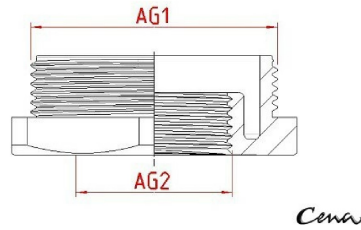

## Reduzierung

Reduzierung  
 Material: Polyamid 6. 30% GF  
 Farbe: hellgrau

Bitte beachten Sie unsere technischen Hinweise und Informationen zu diesem Produkt unter [www.cena.de](http://www.cena.de)

AG 1 (außen)	AG 2 (innen)	Anz./VPE	Best.-Nr.
M25x1,5	M16x1,5	100	MR25160181
M40x1,5	M32x1,5	50	MR4032181
M16x1,5	M12x1,5	100	MR16120181
M16x1,5	M12x1,5	100	MR16121
M20x1,5	M12x1,5	100	MR20121
M20x1,5	M16x1,5	100	MR20161
M25x1,5	M12x1,5	100	MR25121
M25x1,5	M16x1,5	100	MR25161
M25x1,5	M20x1,5	100	MR25201
M32x1,5	M12x1,5	50	MR32121
M32x1,5	M16x1,5	50	MR32161
M32x1,5	M20x1,5	50	MR32201
M32x1,5	M25x1,5	50	MR32251
M40x1,5	M16x1,5	50	MR40161
M40x1,5	M20x1,5	50	MR40201
M40x1,5	M25x1,5	50	MR40251
M40x1,5	M32x1,5	50	MR40321
M50x1,5	M20x1,5	25	MR50201
M50x1,5	M25x1,5	25	MR50251
M50x1,5	M32x1,5	25	MR50321
M50x1,5	M40x1,5	25	MR50401
M63x1,5	M25x1,5	25	MR63251
M63x1,5	M32x1,5	25	MR63321
M63x1,5	M40x1,5	25	MR63401
M63x1,5	M50x1,5	25	MR63501