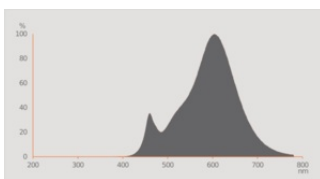

## Fotometrische gegevens

Lichtkleur	RGBW
Lichtstroom einde nominale leven	0.95
Standaardafwijking van kleurproeven	$\leq 6$ sdcn
Nominale lichtstroom	470 lm
Lichtstroom	470 lm
Lichtstroom efficiëntie	95 lm/W
Bereik regelb. kleurtemp.	2700...6500 K
Kleurtemperatuur	2700...6500 K
Kleurweergave-index Ra	80
Flikkerwaarde Pst LM	$\leq 1$
Stroboscoopeffect waarde SVM	$\leq 0.4$