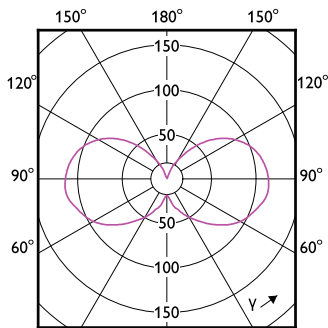

Keurmerken en classificaties

Energie-efficiëntielabel	E
Geschikt voor accentverlichting	Nee
Energieverbruik kWh/1.000 uur	2 kWh
EPREL-registratienummer	453187
EyeComfort	Ja

Productgegevens

Productnaam voor bestelling	CorePro LEDcapsule 2-25W ND G9 827
Volledige productnaam	CorePro LEDcapsule 2-25W ND G9 827
Full EOC	871951430389800
Bestelcode	8719514303898
Materiaalnr. (12NC)	929002495202
Lokale code	30389800
Numerator - Aantal per pak	1
EAN/UPC - product/behuizing	8719514303898
Numerator - Dozen per buitendoos	12
EAN/UPC - Case	8719514303904

Maatschets

Product	D	C
CorePro LEDcapsule 2-25W ND G9 827	14,5 mm	48 mm

Fotometrische gegevens

Light Distribution Diagram - CorePro LEDcapsule 2-25W ND G9 827

General uniform lighting - CorePro LEDcapsule 2-25W ND G9 827