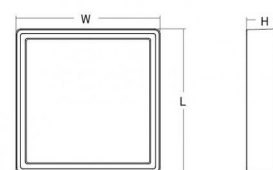

Frame Square MaxiTwilight Wit

Artikelcode: **5046 605342**
EAN: 7021986053425

Lichttechniek

Versie: Twilight
Soort lichtbron: LED
Wattage: 21W
System wattage: 21.0W
Luminous flux: 1980lm
Werkzaamheid: 95 lm/W
Spanning: 230V
Kleurtemperatuur: 3000K
Kleurweergave (CRI): Ra>80
MacAdams factor: SDCM: 3
levensduur: L80/B20>50,000
Lichtverdeling: Direct
Bundelhoek: 110°

Montage/Aansluiting

Mounting: Opbouw, Indoor / Outdoor
Koppeling: Schroefloos klemmenblok

Afmetingen (mm)

Lengte (L): 310
Breedte (W): 310
Hoogte (H): 77
Gewicht (bruto/netto): 1.9 / 1.9

7 0 2 1 9 8 6 0 5 3 4 2 5