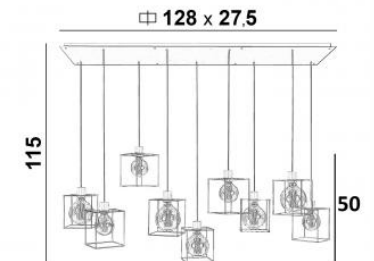

KERMA 9 # in gestructureerd zwart met structuren in zwarte epoxy afwerking

KERMA 9

Hanglamp voor negen decoratieve gloeilampen,
rechthoekige plafondbasis en vierkante structuren.
Wordt boven een rechthoekige tafel gehangen

TECHNISCHE GEGEVENS

Standaard : de hanglamp is voorzien voor een
plafondhoogte van 275 cm. De onderkant bevindt zich op
160 cm van de grond. Het geheel van de structuren
bedraagt 50 cm.

Op aanvraag : de kabellengtes kunnen gewijzigd worden
om aan te passen aan de hoogte van uw plafond. Gelieve
de BESTELBON in te vullen

BESCHIKBARE UITVOERINGEN

02 - Gestructureerd zwart - 002

25 - Gesatineerd messing - 025

AFMETINGEN

H115 cm L135 cm x 40 cm

BASIS

Plaat : 128 x 27,5 cm

Basis : 125 x 24,5 x 2 cm