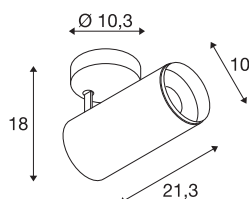

NUMINOS® SPOT DALI L

indoor led plafondopbouwarmatuur wit/zwart 4000K 24°

Design, technologie en functie in perfectie: NUMINOS is het armatuursysteem van SLV dat alles combineert. Met verschillende downlights en spots zorgt u voor duizend mogelijkheden voor lichtontwerp. Zoals bij de NUMINOS® SPOT DALI L indoor plafondopbouwarmatuur, die indruk maakt door zijn hoogwaardige afwerking en licht. De spot is perfect voor gerichte accentverlichting of zelfs verlichting van grotere gebieden. De plafondinbouwarmatuur overtuigt met een opgenomen vermogen van 28 Watt, een lichtsterkte van 2675 Lumen, een kleurtemperatuur van 4000 Kelvin en een kleurweergave-index van 90. De installatie is dan ook nog een fluitje van een cent. Wanneer kiest u voor de modulaire variant van SLV?

TECHNISCHE GEGEVENS

Art.nr.	1004598
Draai- of zwenkbaar	Draai- en kantelbaar
Montage	opbouw
Montagebeschrijving	plafond
dimbaar	Ja
Dimtechnologie	DALI
Primaire nominale spanning	220-240V ~50/60Hz
Secundaire stroom/spanning	700 mA
Beschermingsklasse	I
Wattage	28 W
minimale omgevingstemperatuur	-20 °C
maximale omgevingstemperatuur	30 °C
Aantal armaturen bij LS B16A	35
Aantal armaturen bij LS C16A	60
Niveau van inschakelstroom	30 A
Duur van inschakelstroom	2 µs
Lumen	2675 lm
Lichtkleurtemperatuur	4000 Kelvin
Stralingshoek	24 °
Kleur	wit
CRI	90
UGR ≤	19

Lichtbron

791825	
--------	---

Toebehoren

1006169	NUMINOS® L , Frontring wit
---------	----------------------------

LXXBXX-gegevens	L80B50
Levensduur	50000 h
Lichtsterkteverdeling	rotatiesymmetrisch
Lichtuitlaat	direct
Risk Group	1
Lengte	21.3 cm
Hoogte	18 cm
Diameter	10 cm
Nettogewicht	1.15 kg
Brutogewicht	1.5 kg
BIG WHITE pagina	101