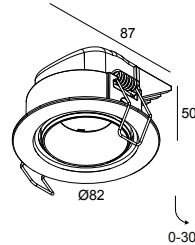

PLAT-OH! SOFT 93036 B-GC

29512 9020 B-GC

DISPONIBLE EN

NOIR-NOIR 29512 9020 B-B

NOIR-COULEUR OR 29512 9020 B-GC

BLANC-BLANC 29512 9020 W-W

[Voir sur le site Web](#)

Informations générales

EMPLACEMENT	interieur
INSTALLATION	Plafond Encastré
FORME / TAILLE DE DÉCOUPE (MM)	circulaire - 76
PROFONDEUR D'ENCASTREMENT (MM)	55
ÉPAISSEUR DE LA SURFACE DE MONTAGE (MM)	max.12,5
PROTECTION CONTRE LA PÉNÉTRATION	IP20
POIDS (KG)	0.2
ORIENTATION	0° à 30° inclinable
INFORMATIONS	REFLECTOR FL-36° EXCL.LED POWER SUPPLY 350mA-DC

Informations électriques

CLASSE	III
CLASSE D'ÉNERGIE	F

Info Source lumineuse

Lightsource Name	LED
Source de lumière	LED array 6W / CRI>90 (R9: 50) / 3000K-1800K / 623lm
Valeurs TM-30	Rf: 90 / Rg: 99
SDCM	SDCM2
Groupe de risque	RG1
LM80	L90B10 > 50000
Techniques LED (source lumineuse)	623lm // 6W // 105lm/W
Techniques LED (luminaire)	425lm // 7W // 62lm/W

Conditions

LED POWER SUPPLY 350mA-DC

Pour des instructions d'installation détaillées, veuillez consulter le manuel: [29512_XXX0_HAND.pdf](#)