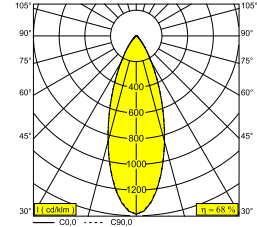

## PLAT-OH! SOFT 93036 B-GC

29512 9020 B-GC

DISPONIBLE EN

**NOIR-NOIR** 29512 9020 B-B

**NOIR-COULEUR OR** 29512 9020 B-GC

**BLANC-BLANC** 29512 9020 W-W

 [Voir sur le site Web](#)

### Informations générales

<b>EMPLACEMENT</b>	interieur
<b>INSTALLATION</b>	Plafond Encastré
<b>FORME / TAILLE DE DÉCOUPE (MM)</b>	circulaire - 76
<b>PROFONDEUR D'ENCASTREMENT (MM)</b>	55
<b>ÉPAISSEUR DE LA SURFACE DE MONTAGE (MM)</b>	max.12,5
<b>PROTECTION CONTRE LA PÉNÉTRATION</b>	IP20
<b>POIDS (KG)</b>	0.2
<b>ORIENTATION</b>	0° à 30° inclinable
<b>INFORMATIONS</b>	REFLECTOR FL-36° EXCL.LED POWER SUPPLY 350mA-DC