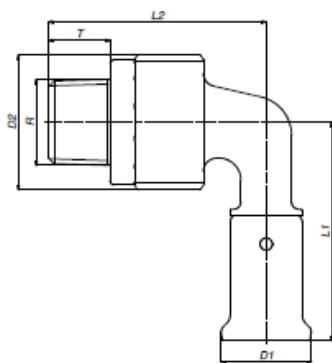

## TYPE: 5PK

Bent 90° male iron adapter

| ART. NO. | L1  | L2   | D1 | D2   | R    | T    |
|----------|-----|------|----|------|------|------|
|          | mm  | mm   | mm | mm   |      | mm   |
| 5PK-1404 | 54  | 54   | 20 | 33   | 1/2" | 13,5 |
| 5PK-1604 | 54  | 54   | 22 | 33   | 1/2" | 13,5 |
| 5PK-1804 | 54  | 54   | 24 | 33   | 1/2" | 13,5 |
| 5PK-2004 | 56  | 56   | 26 | 33   | 1/2" | 13,5 |
| 5PK-2005 | 58  | 58   | 26 | 40   | 3/4" | 14,5 |
| 5PK-2605 | 60  | 62   | 32 | 40   | 3/4" | 14,5 |
| 5PK-3206 | 75  | 68,5 | 39 | 45,5 | 1"   | 16,5 |
| 5PK-4007 | 84  | 77   | 47 | 56,5 | 5/4" | 19   |
| 5PK-5007 | 101 | 86   | 57 | 56,5 | 5/4" | 19   |
| 5PK-5008 | 101 | 93   | 57 | 70   | 6/4" | 20   |
| 5PK-6310 | 126 | 118  | 70 | 90   | 2"   | 23   |