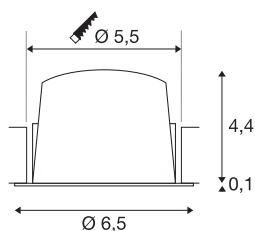

TECHNISCHE GEGEVENS

Art.nr.:	1005506
Secundaire stroom/spanning	200mA
Hoogte	4.5 cm
Diameter	6.5 cm
Inbouwdiameter	5.5 cm
Inbouwdiepte	11 cm
Nettogewicht	0.09 kg
Brutogewicht	0.096 kg
IP-code	IP 20 / IP 44
Beschermingsklasse	III
Schokbestendigheidsklasse	IK02
Schokbestendigheid	0,2 Joule
Montage	inbouw
Montagebeschrijving	plafond
Wattage	7 W
Lumen	670 lm
Lichtkleurtemperatuur	2700 Kelvin
Stralingshoek	55 °
Kleur	zwart
CRI	90
UGR ≤	25
LXXBXX-gegevens	L80B50