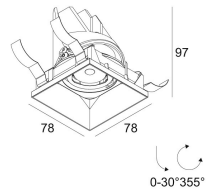

Quote# \_\_\_\_\_

\_\_\_\_\_

Type/Quantity \_\_\_\_\_

\_\_\_\_\_

**ENTERO SQ-S TRIMLESS 92710**  
**28524 9210**

[Weblink](#)

Opening formaat:	Ø KIT mm
Inbouwdiepte:	110 mm
Beschikbare kleuren:	ZWART (28524 9210 B) WIT (28524 9210 W) GOUD KLEUR (28524 9210 GC)

Klasse:	III
Gewicht:	0.245 KG
Protection level:	IP20
Minimumafstand:	n.v.t.
Energy Class:	F
Accessoires:	ENTERO S HONEYCOMB
Benodigheden:	MOUNTING KIT ENTERO SQUARE S LED POWER SUPPLY 350 / 500mA-DC DIM