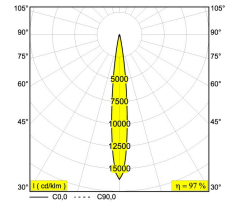

Quote# \_\_\_\_\_

\_\_\_\_\_

Type/Quantity \_\_\_\_\_

\_\_\_\_\_

**ENTERO SQ-S TRIMLESS 92710**  
**28524 9210**

[Weblink](#)

Opening formaat:	Ø KIT mm
Inbouwdiepte:	110 mm
Beschikbare kleuren:	ZWART (28524 9210 B) WIT (28524 9210 W) GOUD KLEUR (28524 9210 GC)

ADJUSTABLE 0-30°/355°  
 1 x LED 3,9-5,7W / CRI>90 / 2700K / 385-519lm  
 LENS SP-10°  
 EXCL.LED POWER SUPPLY 350-500mA-DC

LED Technics:	Lichtbron: 519 lm // 5 W // 90 lm/W Luminaire: 504 lm // 7 W // 77 lm/W
---------------	----------------------------------------------------------------------------