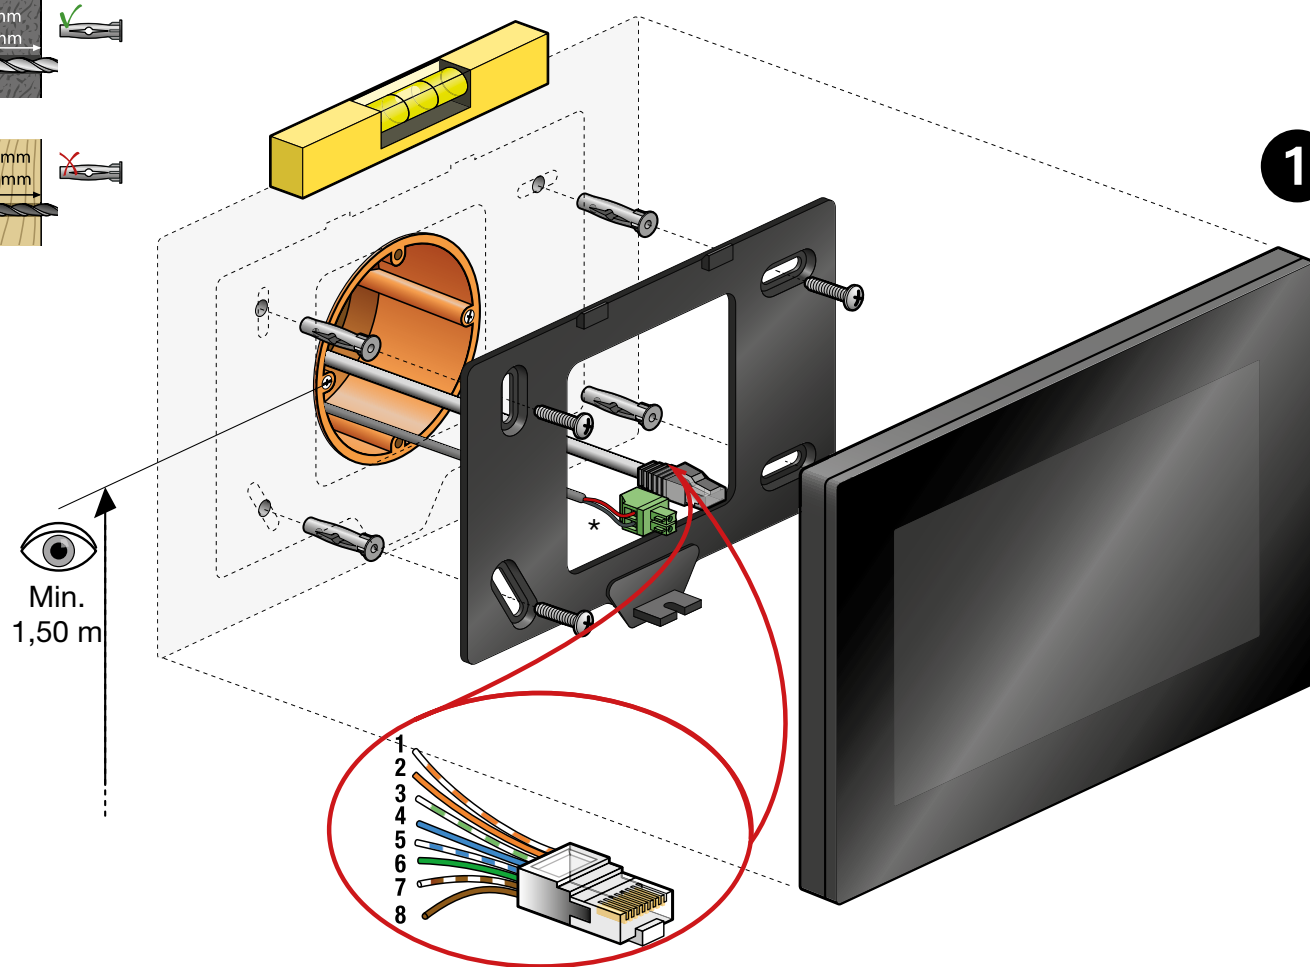

Afmetingen montagebeugel  
Dimensions de l'étrier de montage  
Abmessungen von Befestigungshalter  
Installation bracket dimensions  
Rozmery montážnej konzoly

Afmetingen touchscreen 3  
Dimensions de l'écran tactile 3  
Touchscreen 3-Abmessungen  
Touchscreen 3 dimensions  
Rozmery dotykového displeja 3

\* Niet vereist als een PoE-voeding gebruikt wordt.  
Pas requis si une alimentation PoE est utilisée.  
Nicht erforderlich, wenn ein PoE-Netzteil verwendet wird.  
Not required if a PoE power supply is used.  
Nie je potrebné, ak je použitý napájací zdroj PoE.