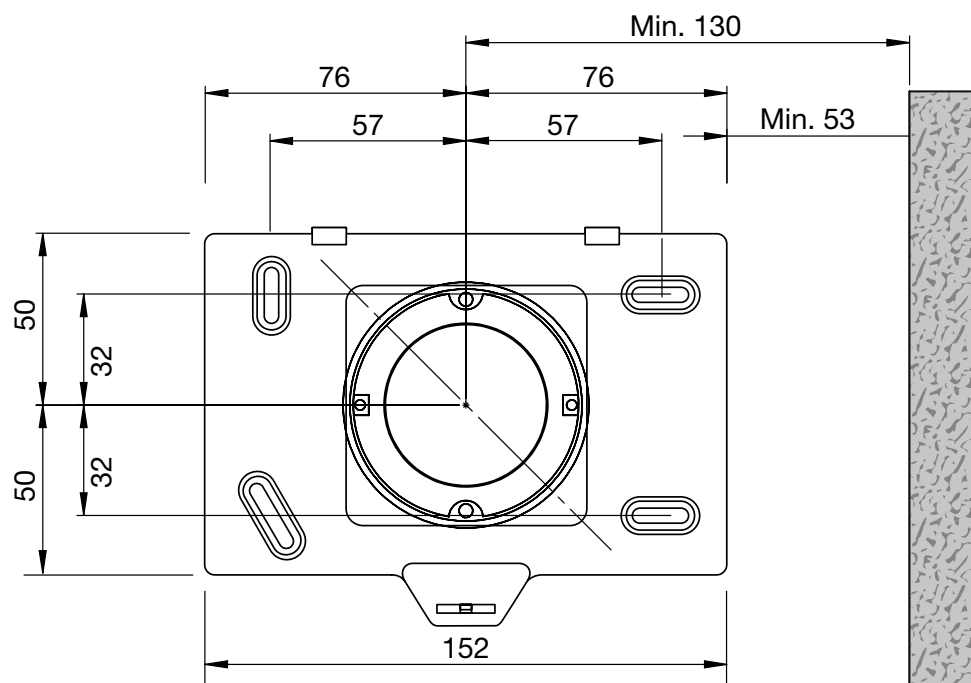

Afmetingen montagebeugel  
Dimensions de l'étrier de montage  
Abmessungen von Befestigungshalter  
Installation bracket dimensions  
Rozmery montážnej konzoly

Afmetingen touchscreen 3  
Dimensions de l'écran tactile 3  
Touchscreen 3-Abmessungen  
Touchscreen 3 dimensions  
Rozmery dotykového displeja 3