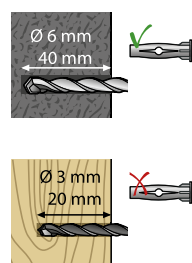

Afmetingen montagebeugel  
Dimensions de l'étrier de montage  
Abmessungen von Befestigungshalter  
Installation bracket dimensions  
Rozmery montážnej konzoly

Afmetingen touchscreen 3  
Dimensions de l'écran tactile 3  
Touchscreen 3-Abmessungen  
Touchscreen 3 dimensions  
Rozmery dotykového displeja 3