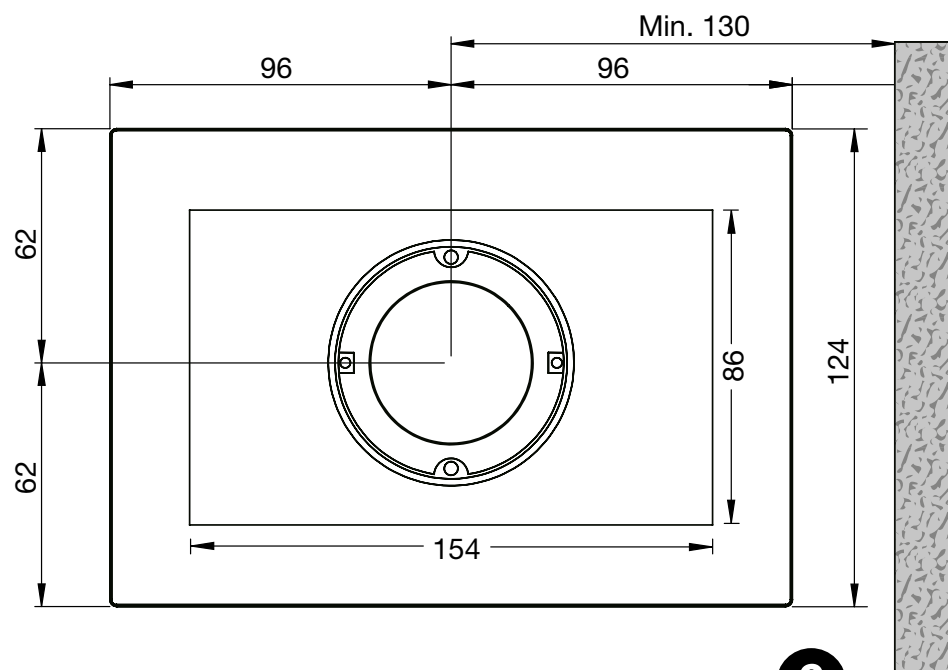

Afmetingen montagebeugel  
Dimensions de l'étrier de montage  
Abmessungen von Befestigungshalter  
Installation bracket dimensions  
Rozmery montážnej konzoly

Afmetingen touchscreen 3  
Dimensions de l'écran tactile 3  
Touchscreen 3-Abmessungen  
Touchscreen 3 dimensions  
Rozmery dotykového displeja 3