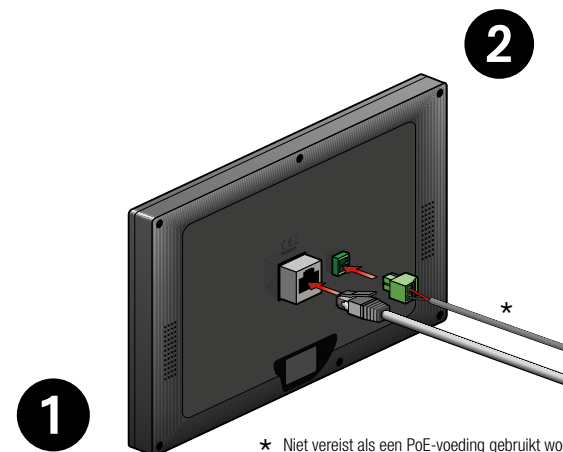

Afmetingen montagebeugel  
Dimensions de l'étrier de montage  
Abmessungen von Befestigungshalter  
Installation bracket dimensions  
Rozmery montážnej konzoly

Afmetingen touchscreen 3  
Dimensions de l'écran tactile 3  
Touchscreen 3-Abmessungen  
Touchscreen 3 dimensions  
Rozmery dotykového displeja 3