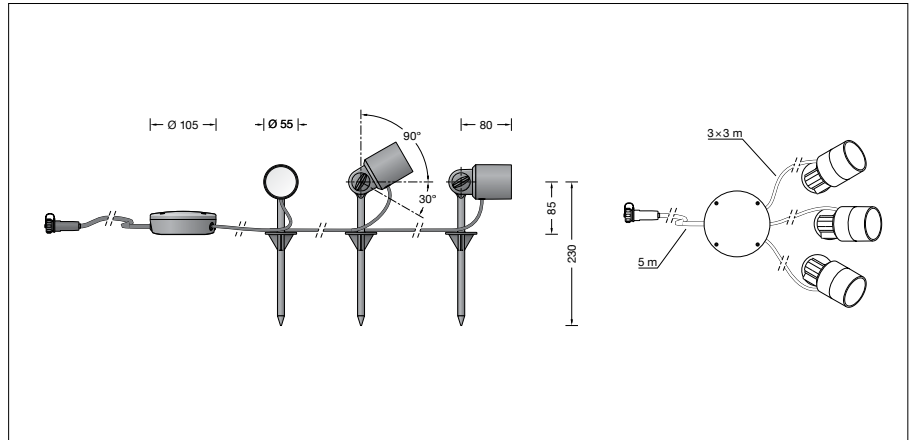

BEGA**84 821**

Tuinschijnwerper BEGA UniLink

□ IP 65

Project · Referentienummer

Datum

Productdatablad

Toepassing

Verplaatsbare tuinschijnwerpers BEGA UniLink, bestaande uit drie schijnwerpers met grondpen en 5 m aansluitkabel met steekverbinding. Voor een doeltreffende verlichting van planten, kleinere bomen of voorwerpen in de particuliere tuin.

Voor de aansluiting van de schijnwerper is een apart te bestellen stekker nodig.

De nationale stekkers met 0,5 m aansluitkabel alsook verlengkabels en vijfvoudige verdelers zijn verkrijgbaar als accessoires.

Kabellengte tussen verdeler en elke schijnwerper 3 m.

5 m Aansluitkabel

X05RN-F FEP 2 × 1[□] + 1G2,5[□] met

steekverbinding

LED-netdeel

220-240 V ~ 50/60 Hz

Veiligheidsklasse II □

Classificatie IP 65