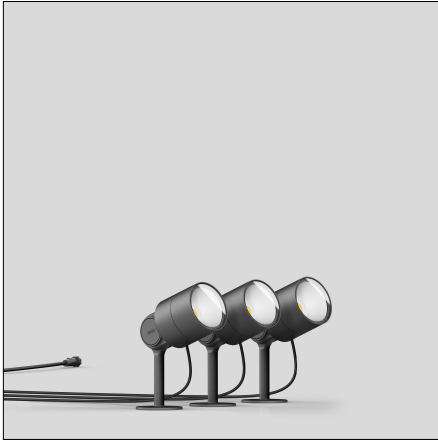

BEGA**84 821**

Tuinschijnwerper BEGA UniLink

□ IP 65

Project · Referentienummer

Datum

Productdatablad

Toepassing

Verplaatsbare tuinschijnwerpers BEGA UniLink, bestaande uit drie schijnwerpers met grondpen en 5 m aansluitkabel met steekverbinding. Voor een doeltreffende verlichting van planten, kleinere bomen of voorwerpen in de particuliere tuin.

Voor de aansluiting van de schijnwerper is een apart te bestellen stekker nodig.

De nationale stekkers met 0,5 m aansluitkabel alsook verlengkabels en vijfvoudige verdelers zijn verkrijgbaar als accessoires.

Productbeschrijving

Huis en grondpen van glasvezelversterkte kunststof

Veiligheidsglas met optische structuur

Siliconenaafdichting

Reflectoroppervlak van aluminium

Zwenkbereik -30°/+90°

Instellen van de brandstand zonder gereedschap

Kabellengte tussen verdeler en elke schijnwerper 3 m.

5 m Aansluitkabel

X05RN-F FEP 2 × 1[□] + 1G2,5[□] met

steekverbinding

LED-netdeel

220-240 V ~ 50/60 Hz

Veiligheidsklasse II □

Classificatie IP 65